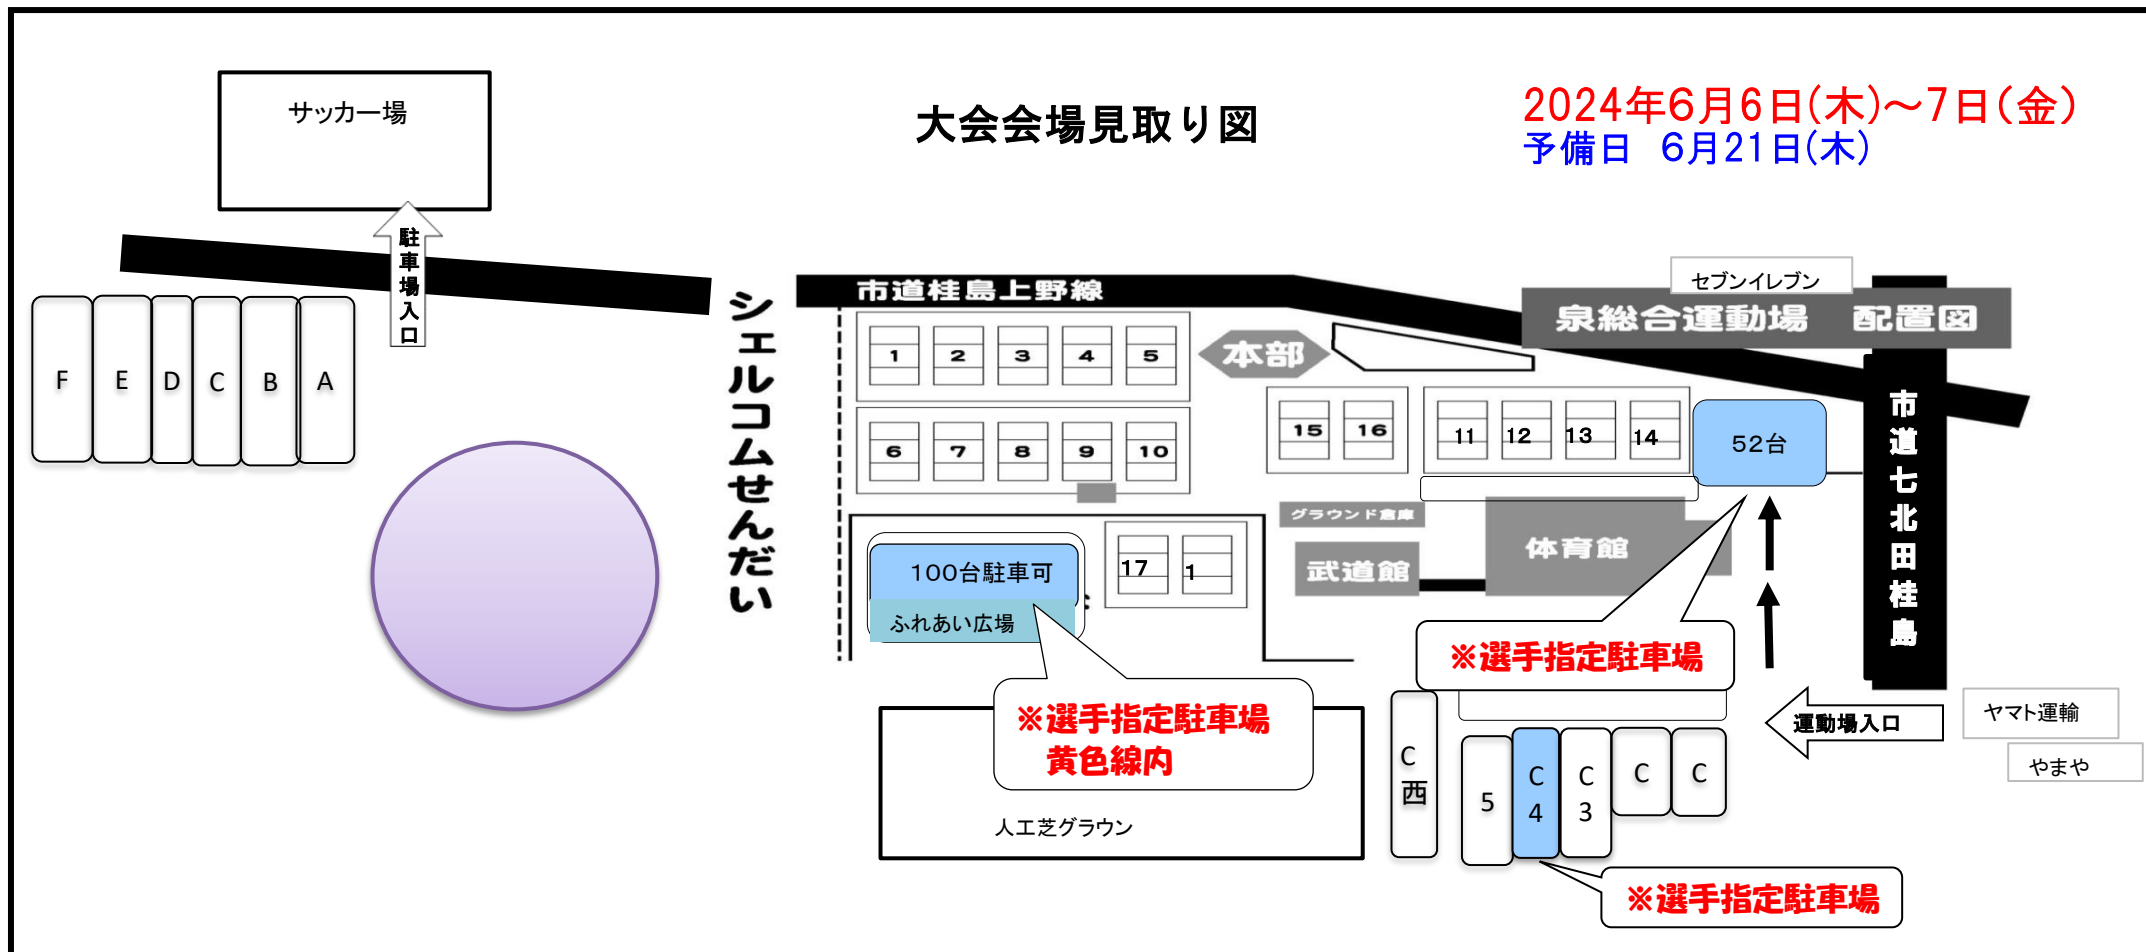

第38回東北レディース県団体対抗戦 第22回宮城県予選大会 駐車場案内

※泉総合の開門は8:30です。時間厳守でお願いします。

選手指定駐車場

泉総合運動場・サッカー場駐車場の指定された駐車場をご利用下さい。
駐車の際、担当理事の指示に従って下さい。

「やまや」・「ヨークベニマル」・「カワチ」等の駐車場には絶対に駐車しないで下さい！