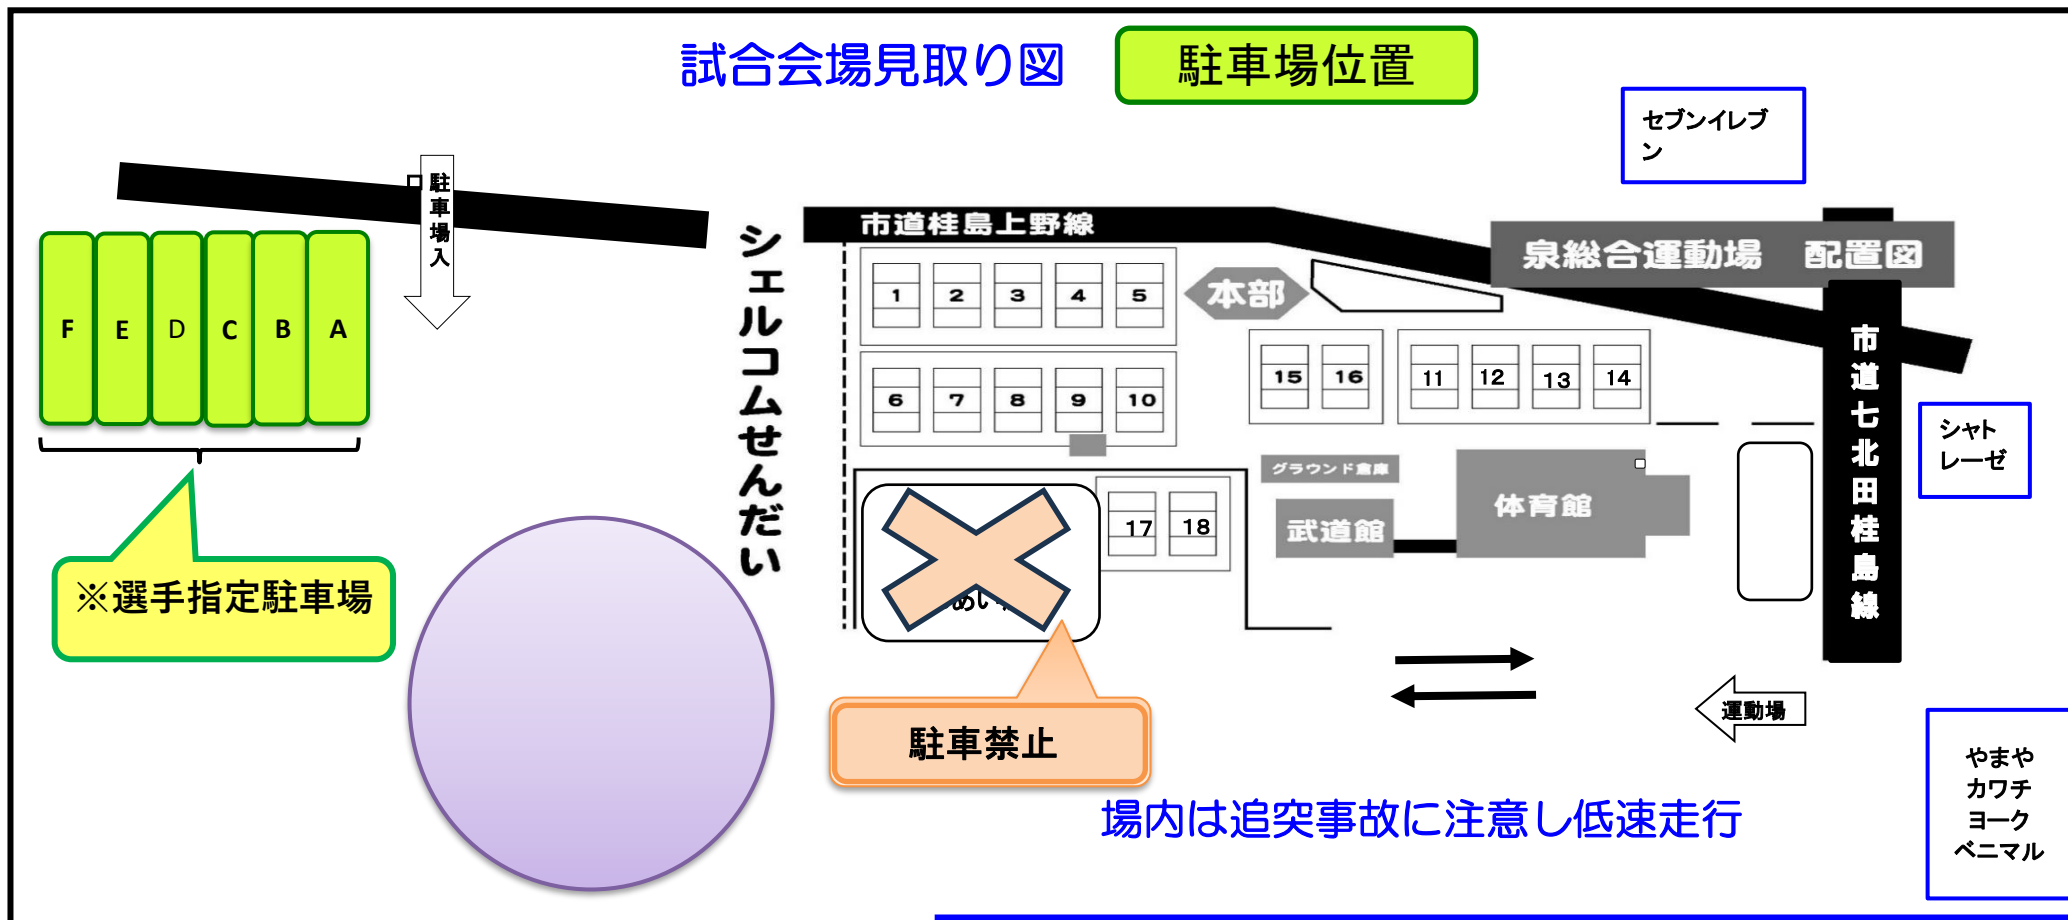

③	A	長谷川 玲子 鷲谷 明日佳	Big Bird フリー
	B	福山 恵 宮本 みか子	フリー フリー
	C	小野寺 利枝 菊地 康子	チアーズ チアーズ
	D	佐々木 久美子 遠藤 真由美	ダンロップ泉パーク ダンロップ泉パーク

《順位決定方法》

- 1) 完了試合数の多いチームを上位とする。
- 2) 勝率の高いチームを上位とする。
- 3) 2チームが同率になった場合は、お互いの対戦結果(直接対決)の勝者を上位とする。
- 4) 3チームが同率になった場合は、取得ゲーム率が高いチームを上位とする。
(取得ゲーム率=取得したゲーム合計数÷全試合のゲーム合計数)
- 5) 4)において、取得ゲーム率が同率になった場合は、7ポイント先取のタイブレークを行う。

☆予選リーグ後、各順位リーグを行います。

第4回princeレディーステニストーナメント2024

【駐車場のご案内】

2024年11月26日(火)・27日(水)

泉総合運動場・シェルコムせんだい共に
選手指定駐車場をご利用下さい。

「やまや」・「ヨークベニマル」・「カワチ」
等の駐車場には絶対に**駐車しないで下さい!**