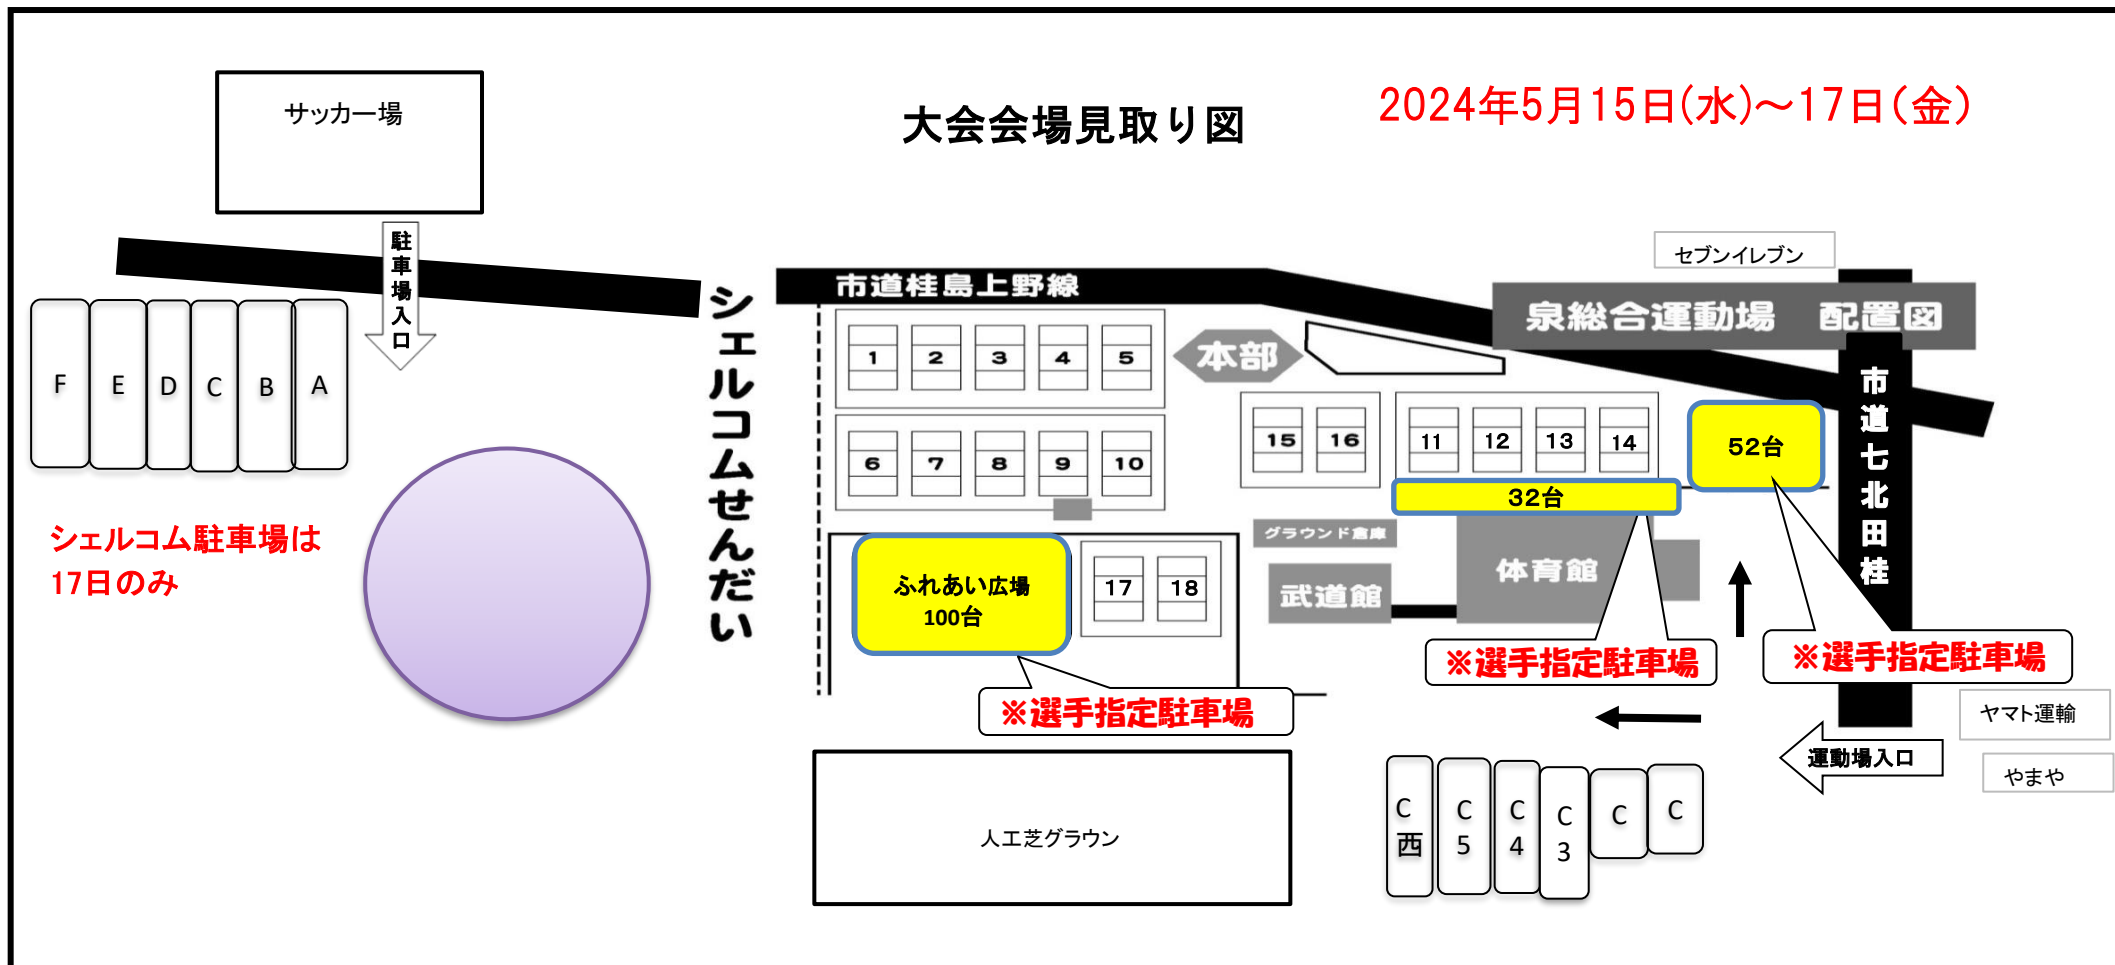

⑤	A	澤口千雅子 中村真理子	ダンロップ泉パーク ダンロップ仙台	C	森重治子 大見川由香	フリー
	B	山根綾子 三澤智子	多賀城レディース	D	/	

※1・2位が決勝トーナメントへ進みます。

ミズレディーステニストーナメント2024 駐車場案内

※泉総合の開門は8:30です。時間厳守でお願いします。

 選手指定駐車場

泉総合運動場・サッカー場駐車場の指定された駐車場をご利用下さい。
駐車の際、担当理事の指示に従って下さい。