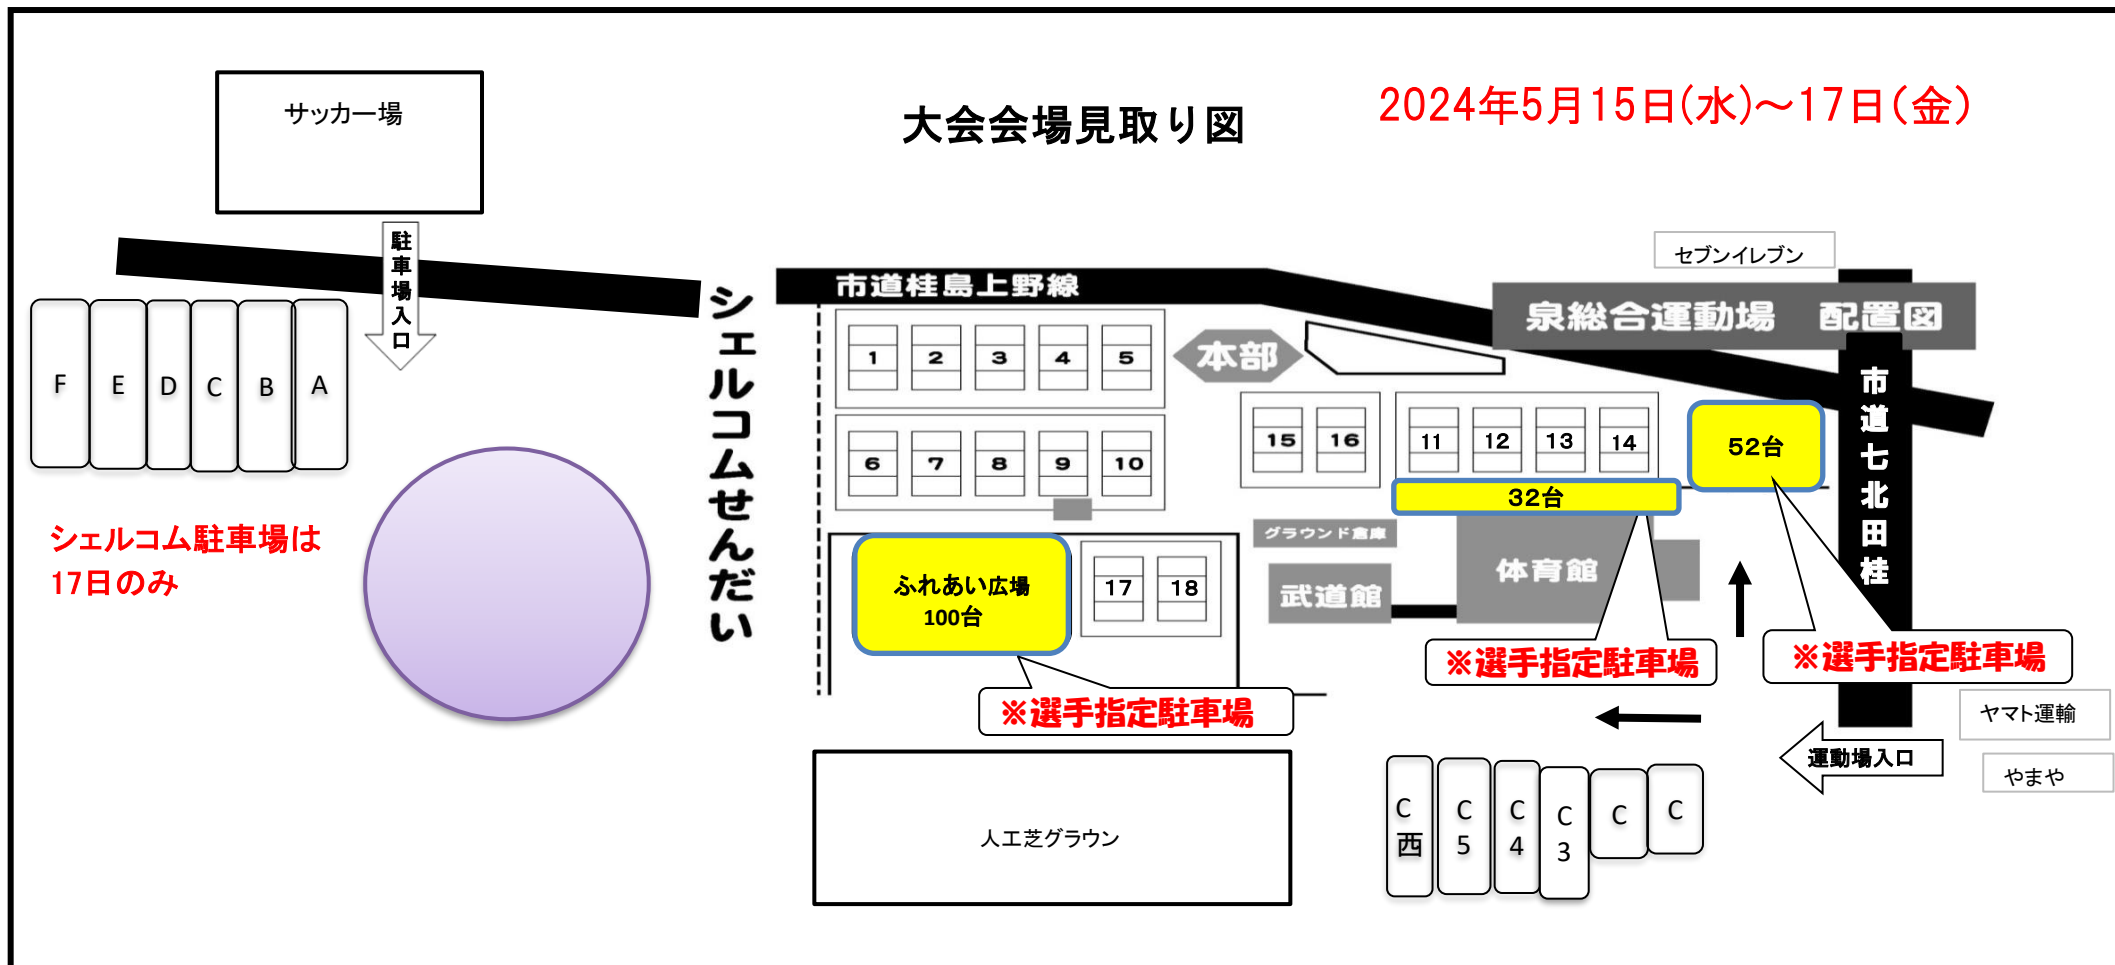

※1・2位が決勝トーナメントへ進みます。

## 決勝リーグ

A	渡 邊 ト モ 子 半 田 恵 津 子	ウイニングショット
B	内 海 し づ え 佐 藤 由 美 子	オレンジ F
C	赤 間 貴 子 佐 々 木 ま ゆ み	フリー 泉レディース
D	平 間 千 恵 秋 元 多 美	ディアス中山

※4組による総当たり決勝リーグを行います。

# ミズレディーステニストーナメント2024 駐車場案内

※泉総合の開門は8:30です。時間厳守でお願いします。

     選手指定駐車場

泉総合運動場・サッカー場駐車場の指定された駐車場をご利用下さい。  
駐車の際、担当理事の指示に従って下さい。

「やまや」・「ヨークベニマル」・「カワチ」等の駐車場には絶対に駐車しないで下さい！