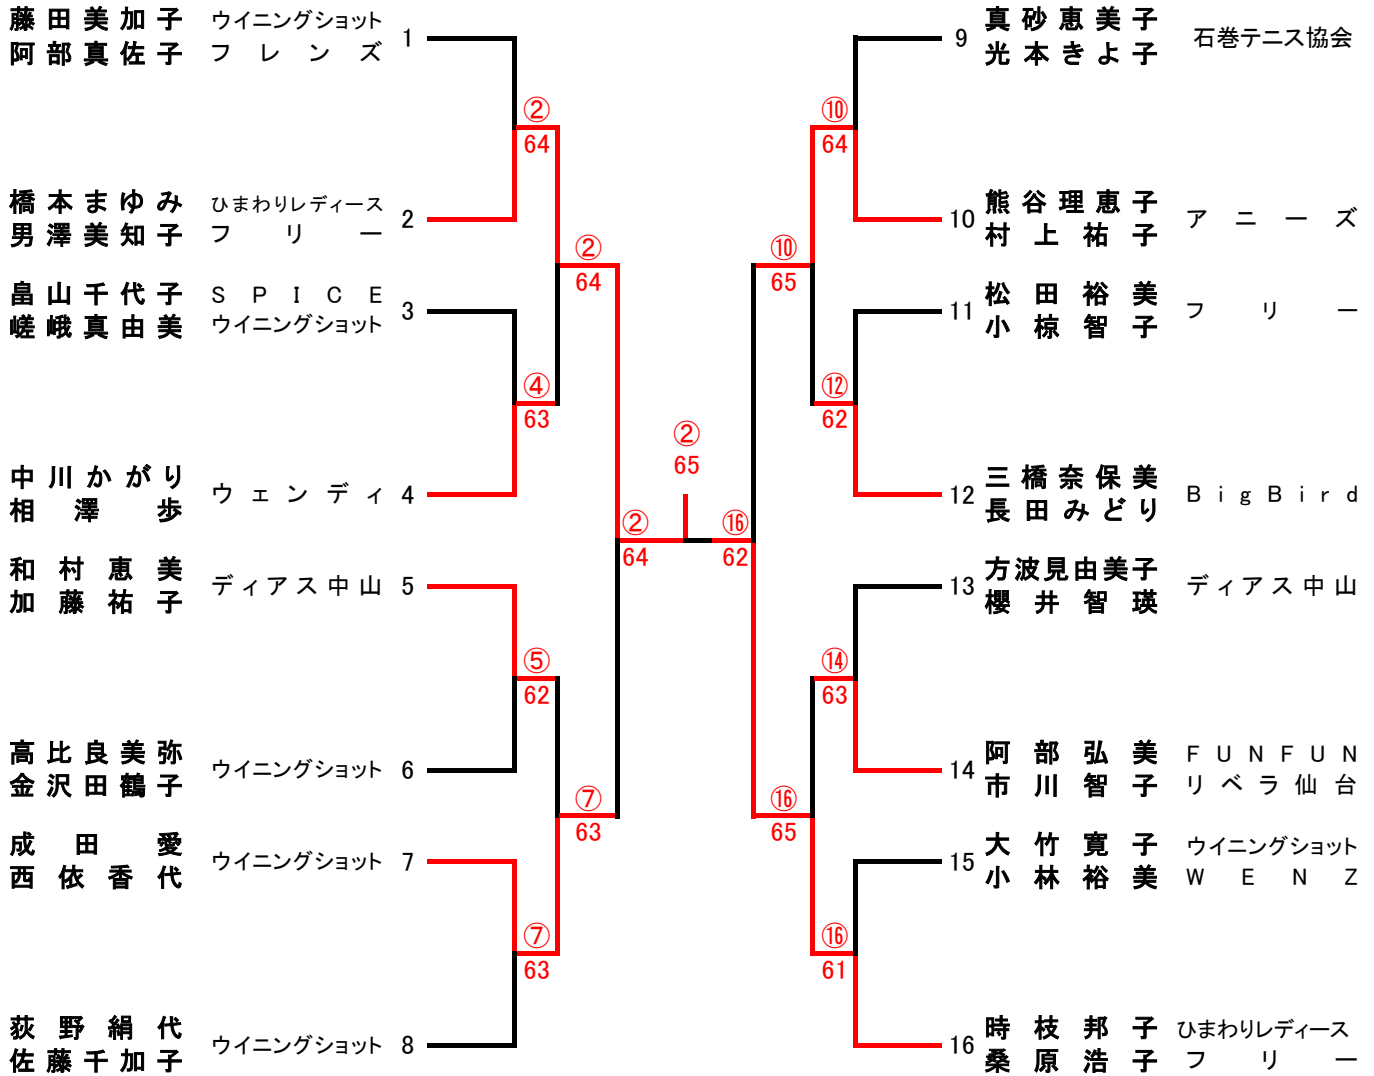

# ルビー杯ミズノレディーステニストーナメント2023

### 3位-4位決定戦