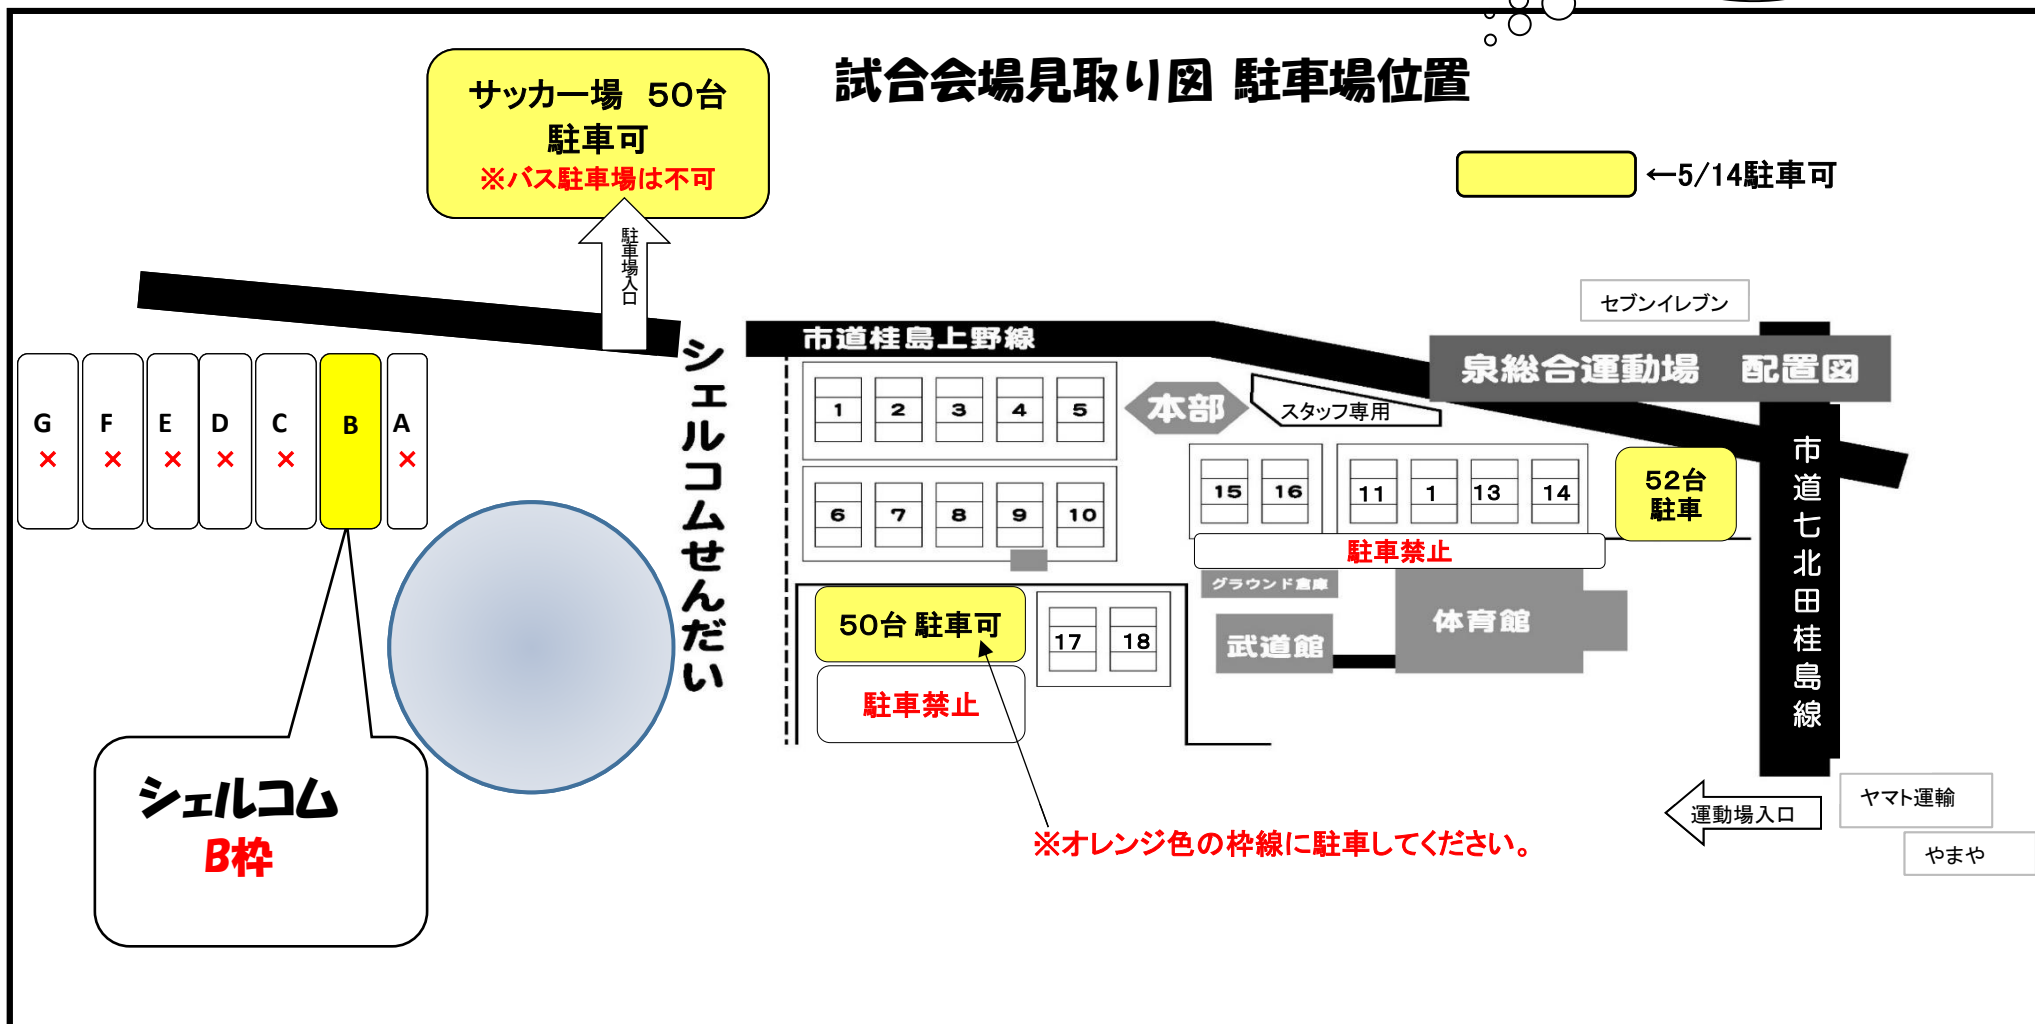

問合せ先

ディレクター	中村真理子	022-383-0929(午後6時以降)
レフェリー	竹ヶ原靖子	022-287-8355(午後6時以降)
大会当日	泉庭球場	022-372-1024(緊急時)
	シェルコムせんだい	022-218-5656

サファイア杯ミズノレディーステニストーナメント2021予選リーグ

〈仮刷リドロー〉

①	A	大場美紀 豊田光子	エムズTP	C	芳賀朱美 七崎朱美	STPAL フリ
	B	内海知子 佐々木里子	NFTC 荒巻サーモンズ	D	佐藤弥生 菅野生愛	リベラ仙台
②	A	脇山浩子 河田文子	ダンロップ泉パーク フリ	C	伊藤富代 阿部多賀栄	More-Tennis リベラ仙台
	B	森千代子 菊地さとみ	JACK	D	後藤京子 伊藤恵理	TMSG フレンズ
③	A	大西朋子 畠山知子	アニーズ Only One	C	岩村牧子 村上句美	ベルサンピアTS ダンロップ泉パーク
	B	阿部まゆみ 根本真弓	エムズTP MGStep	D	富山さやか 鎚木恭子	ウイニングショット
④	A	澤口千雅子 埴浦一恵	ダンロップ泉パーク	C	田畑やよみ 佐藤ほずみ	オレンジF 須田塾
	B	尾崎恵美子 佐藤由佳子	フリーズ シャイニーズ	D	高橋和子 木皿里美	リベラ仙台 セルヴァンテ
⑤	A	千田祐子 八巻美恵	TMSG リベラ仙台	C	和田恭子 千葉朋子	須田塾 ダンロップ仙台
	B	千葉恭子 小山邦子	ウェンディ ダンロップ泉パーク	D	遠藤順子 山田由美子	多賀城レディース フリ
⑥	A	加藤信美 四倉浩子	須田塾 ダンロップ泉パーク	C	植松利江子 齋藤昭子	ダンロップ仙台 NFTC
	B	桑原里花子 松村加奈子	リベラ仙台 MGStep	D		
⑦	A	足立温子 助永美幸	ウイニングショット	C	柏倉まゆみ 袖山沙月	ダンロップ泉パーク
	B	米地亜由美 丸山由美子	リベラ仙台 MGStep	D		
⑧	A	雨宮美那子 山本恭子	エムズTP	C	佐藤淑枝 高橋久江	Big Bird STPAL
	B	高橋祥子 多田賀代子	リベラ仙台 ダンロップ泉パーク	D		

※1位が決勝トーナメントへ進みます。

泉総合運動場・サッカー場共に
 指定された駐車場をご利用下さい。

「やまや」・「ヨークベニマル」・「カワチ」
 等の駐車場には絶対に駐車しないで下さい!