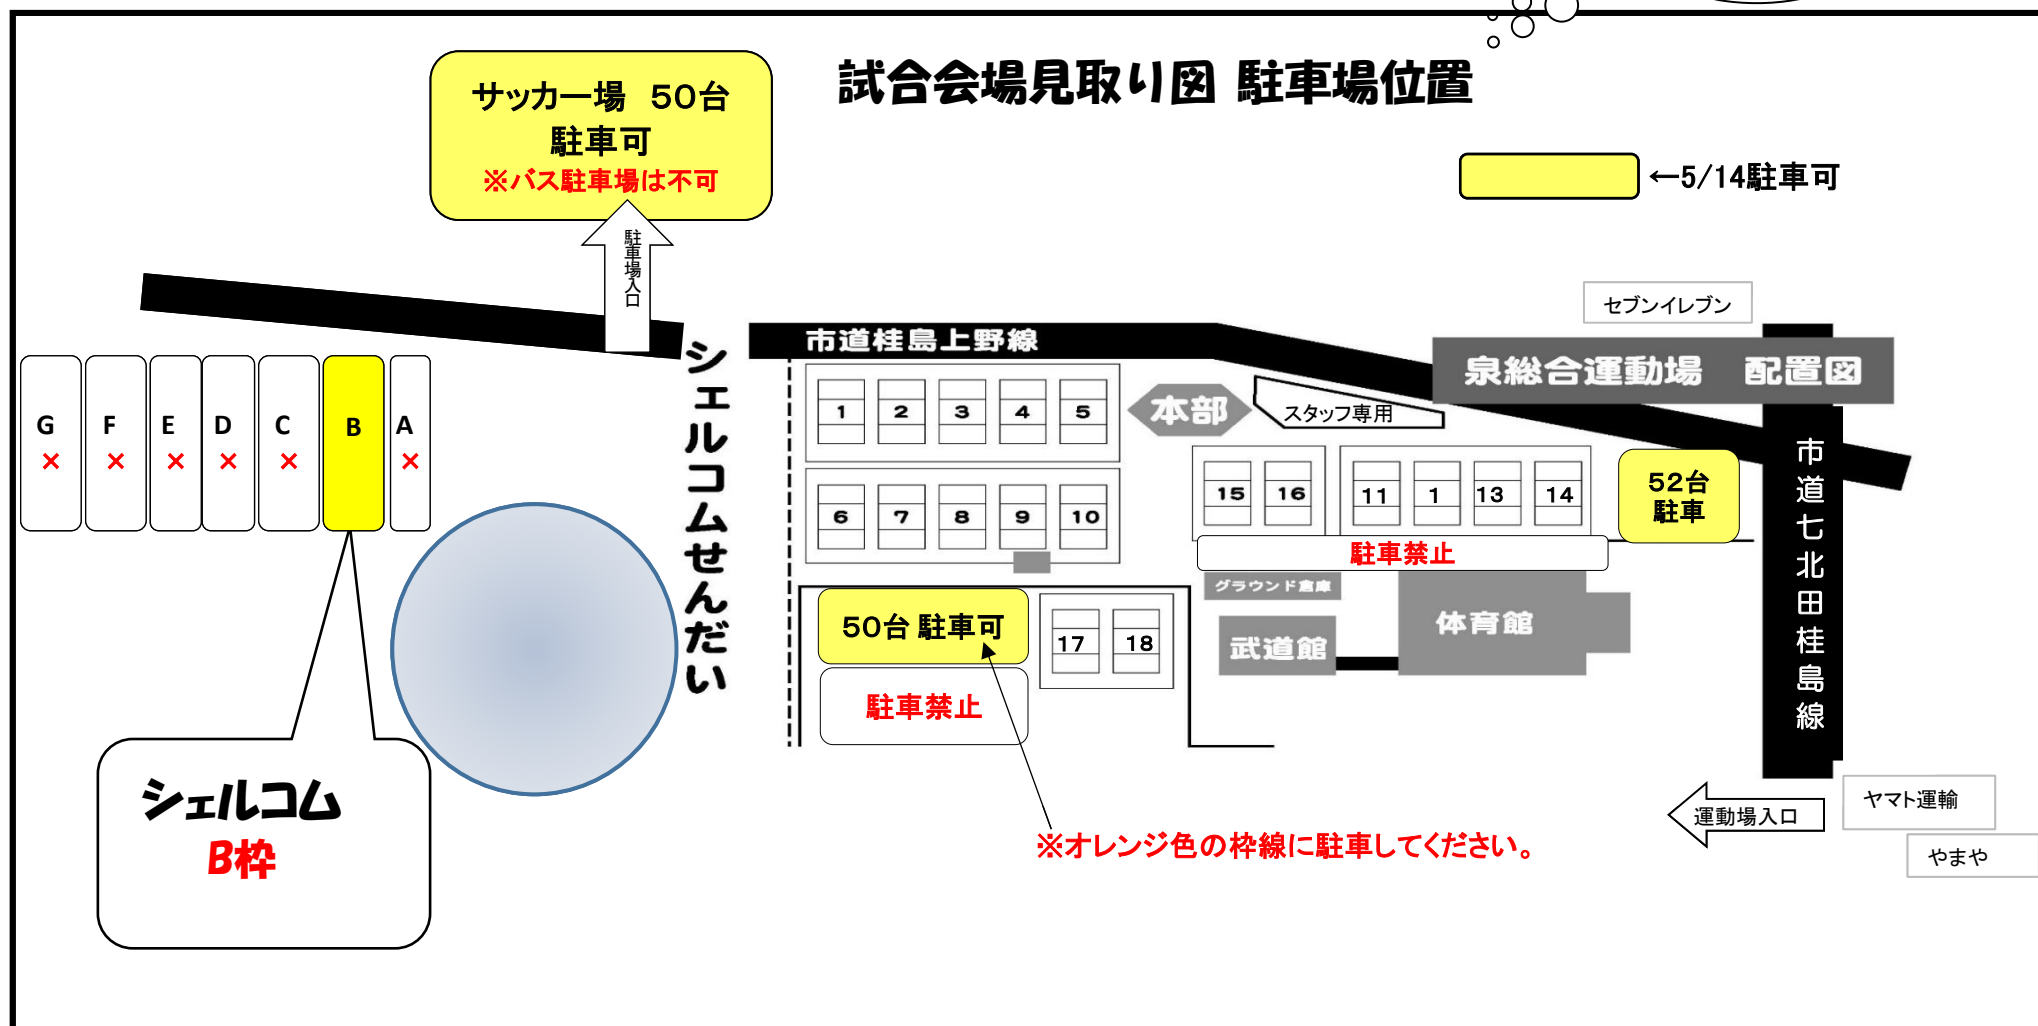

泉総合運動場・サッカー場共に
指定された駐車場をご利用下さい。

「やまや」・「ヨークベニマル」・「カワチ」
等の駐車場には絶対に駐車しないで下さい!