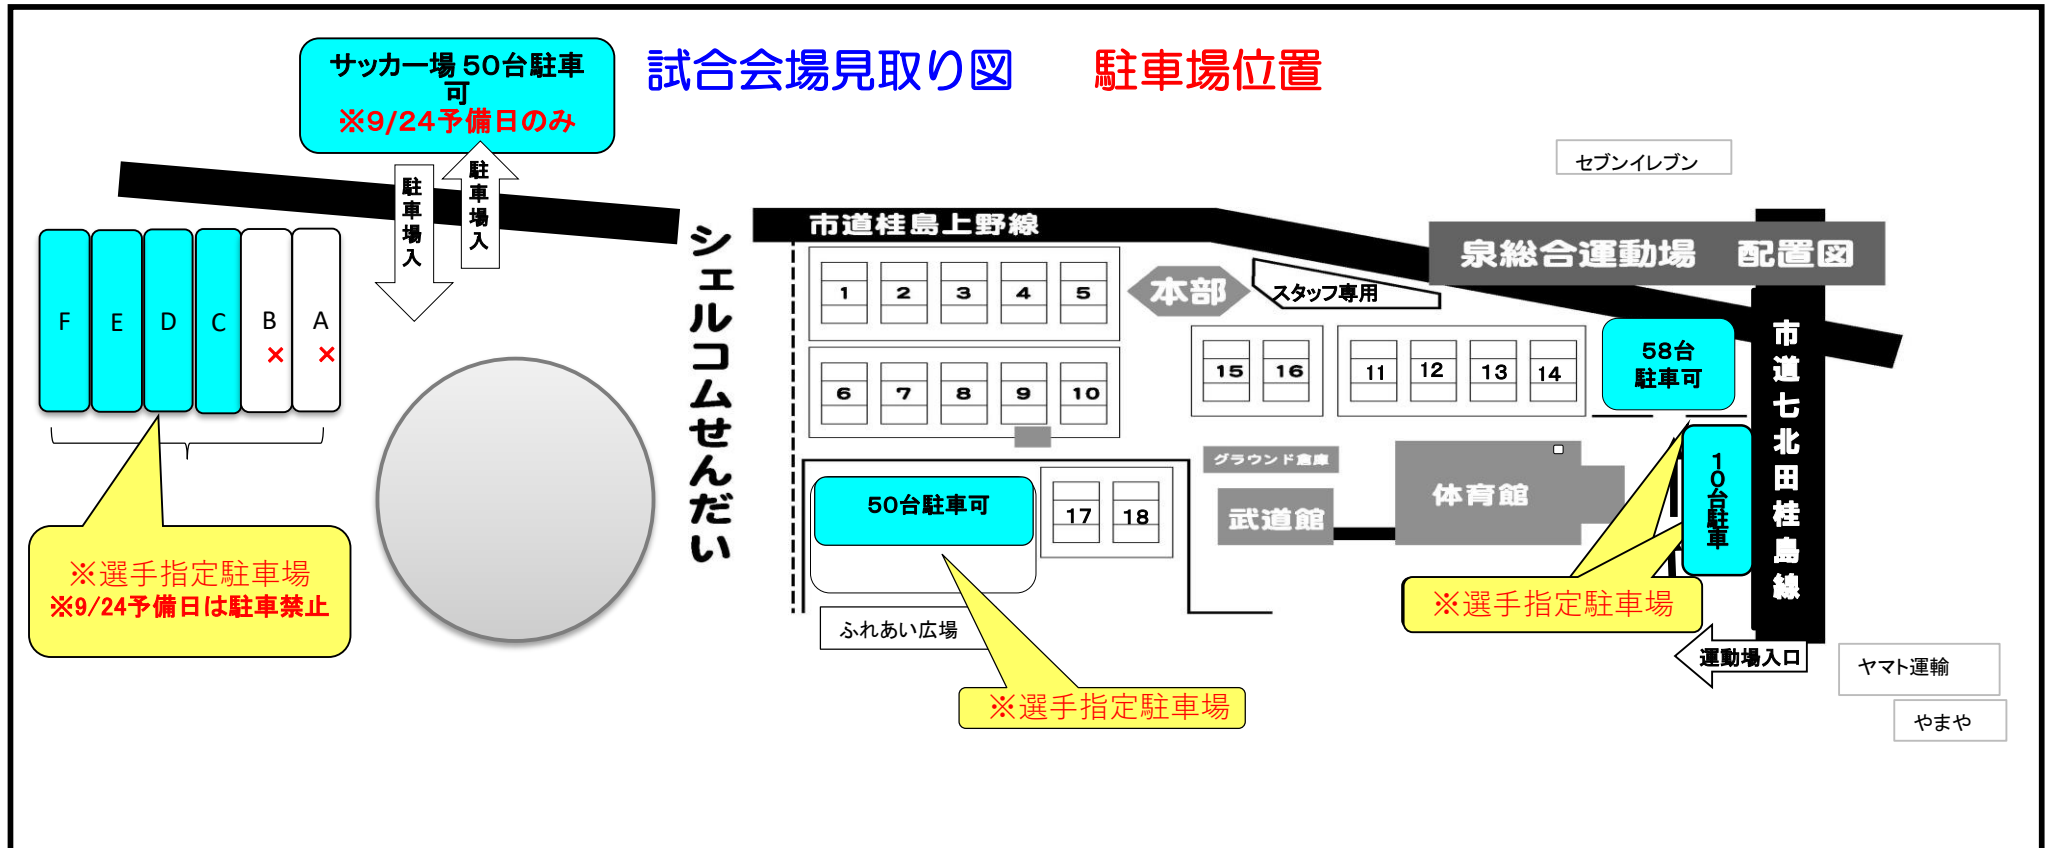

⑬		
A	米地亜由美 丸山由美子	リベラ仙台 MG Step
B	遠藤順子 山田由美子	多賀城レディース フリー
C	雨宮美那 山本恭子	エムSTEP

⑭		
A	後藤京子 伊藤恵理	T.M.S.G フレンズ
B	大友香織 佐藤晋子	ST-PAL リベラ仙台
C	斎藤敦子 中村真理子	ダンロップ泉パーク ダンロップ仙台
D	荻野絹代 齋藤修子	ウイニングショット フリー

1. 完了試合数の多いチームを上位とする。
2. 勝率の高いチームを上位とする。
3. 2チームが同率になった場合は、お互いの対戦結果（直接対決）の勝者。
4. 3チームが同率になった場合は、全試合での取得ゲーム率が高いチームを上位とする。  
(取得ゲーム率=取得したゲーム合計数÷全試合のゲーム合計数)

# ピンクリボンレディーステニス大会 2020 第34回宮城県レディーステニストーナメント

## 駐車場のご案内

2020年9月7日(月)～9日(水)  
予備日：9月24日(木)

泉総合運動場・シェルコムせんだい共に  
**選手指定駐車場**をご利用下さい。

「やまや」・「ヨークベニマル」・「カワチ」  
等の駐車場には絶対に**駐車しない**で下さい！