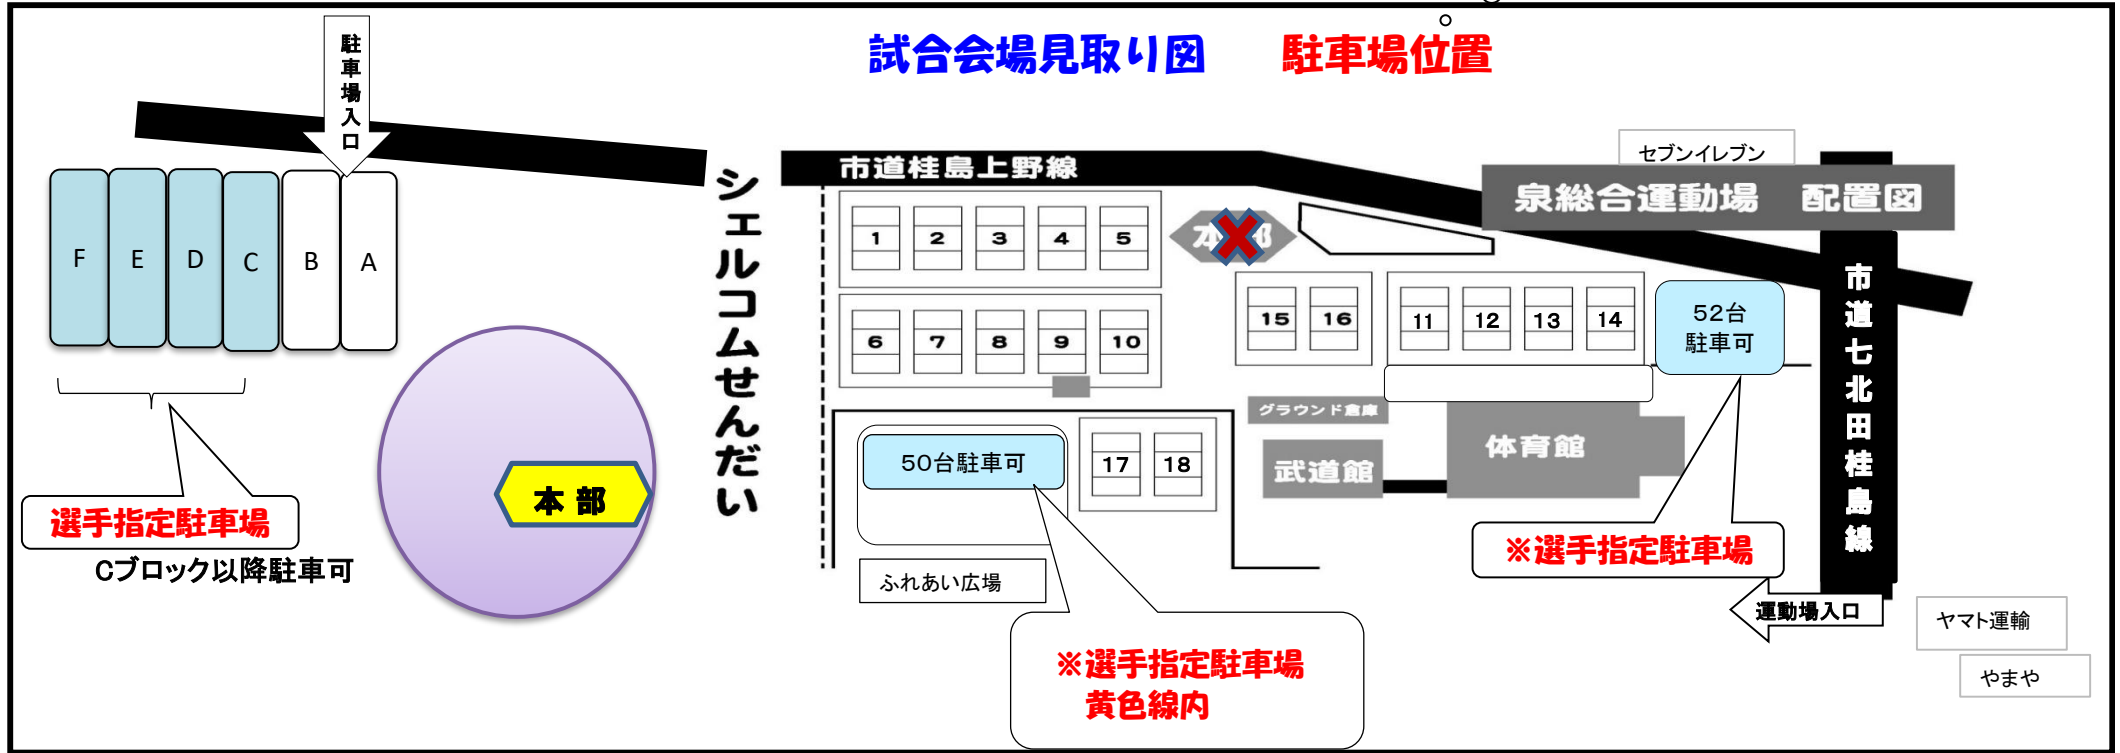

第25回 CANDAY杯コスモス大会

選手指定駐車場

駐車場のご案内

泉総合運動場・シェルコムせんだい共に
選手指定駐車場をご利用下さい。

「やまや」・「ヨークベニマル」・「カワチ」
等の駐車場には絶対に駐車しないで下さい！