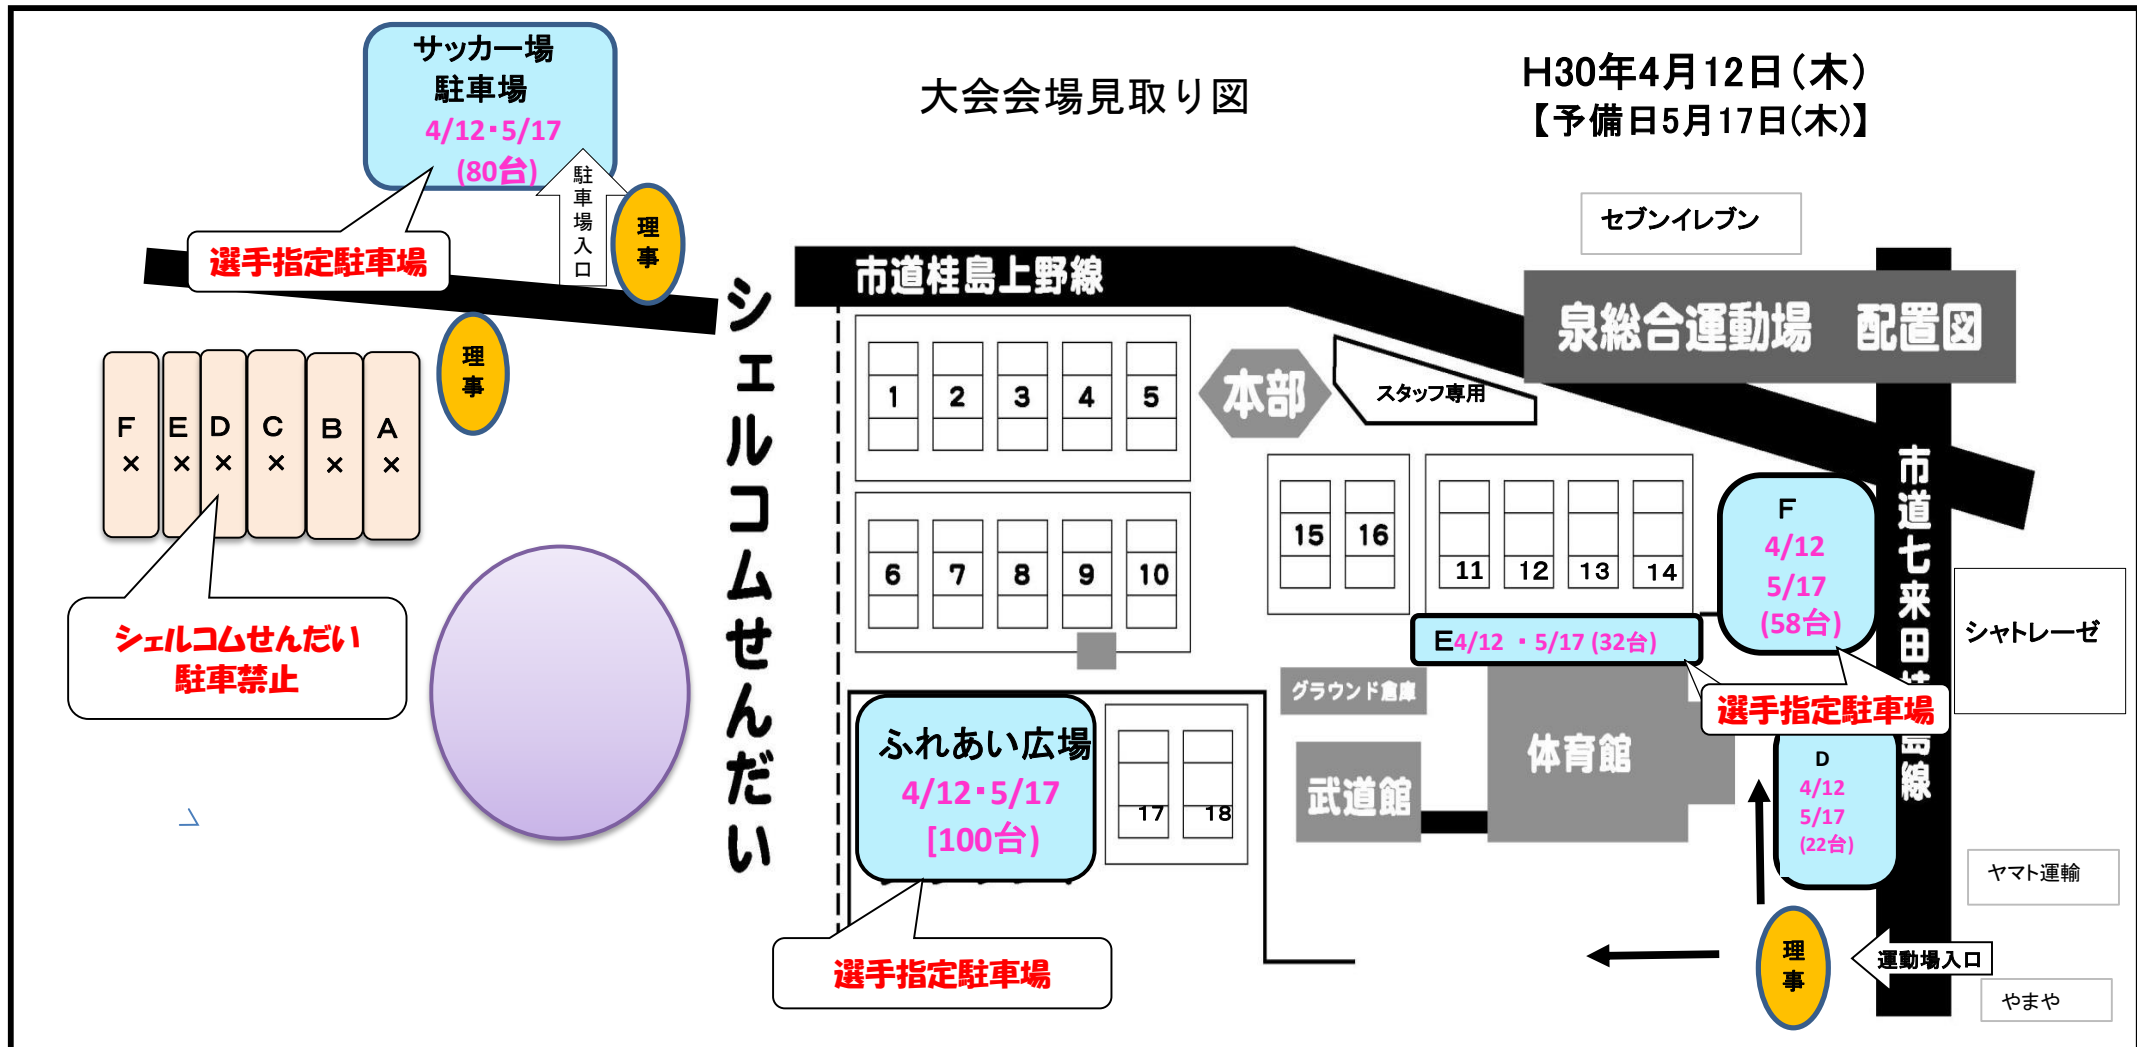

2018 親睦「菜の花大会」駐車場案内

泉総合運動場・サッカー場駐車場・シェルコムせんだいの指定された駐車場をご利用下さい。

「やまや」・「ヨークベニマル」・「カワチ」等の駐車場には絶対に駐車しないで下さい！