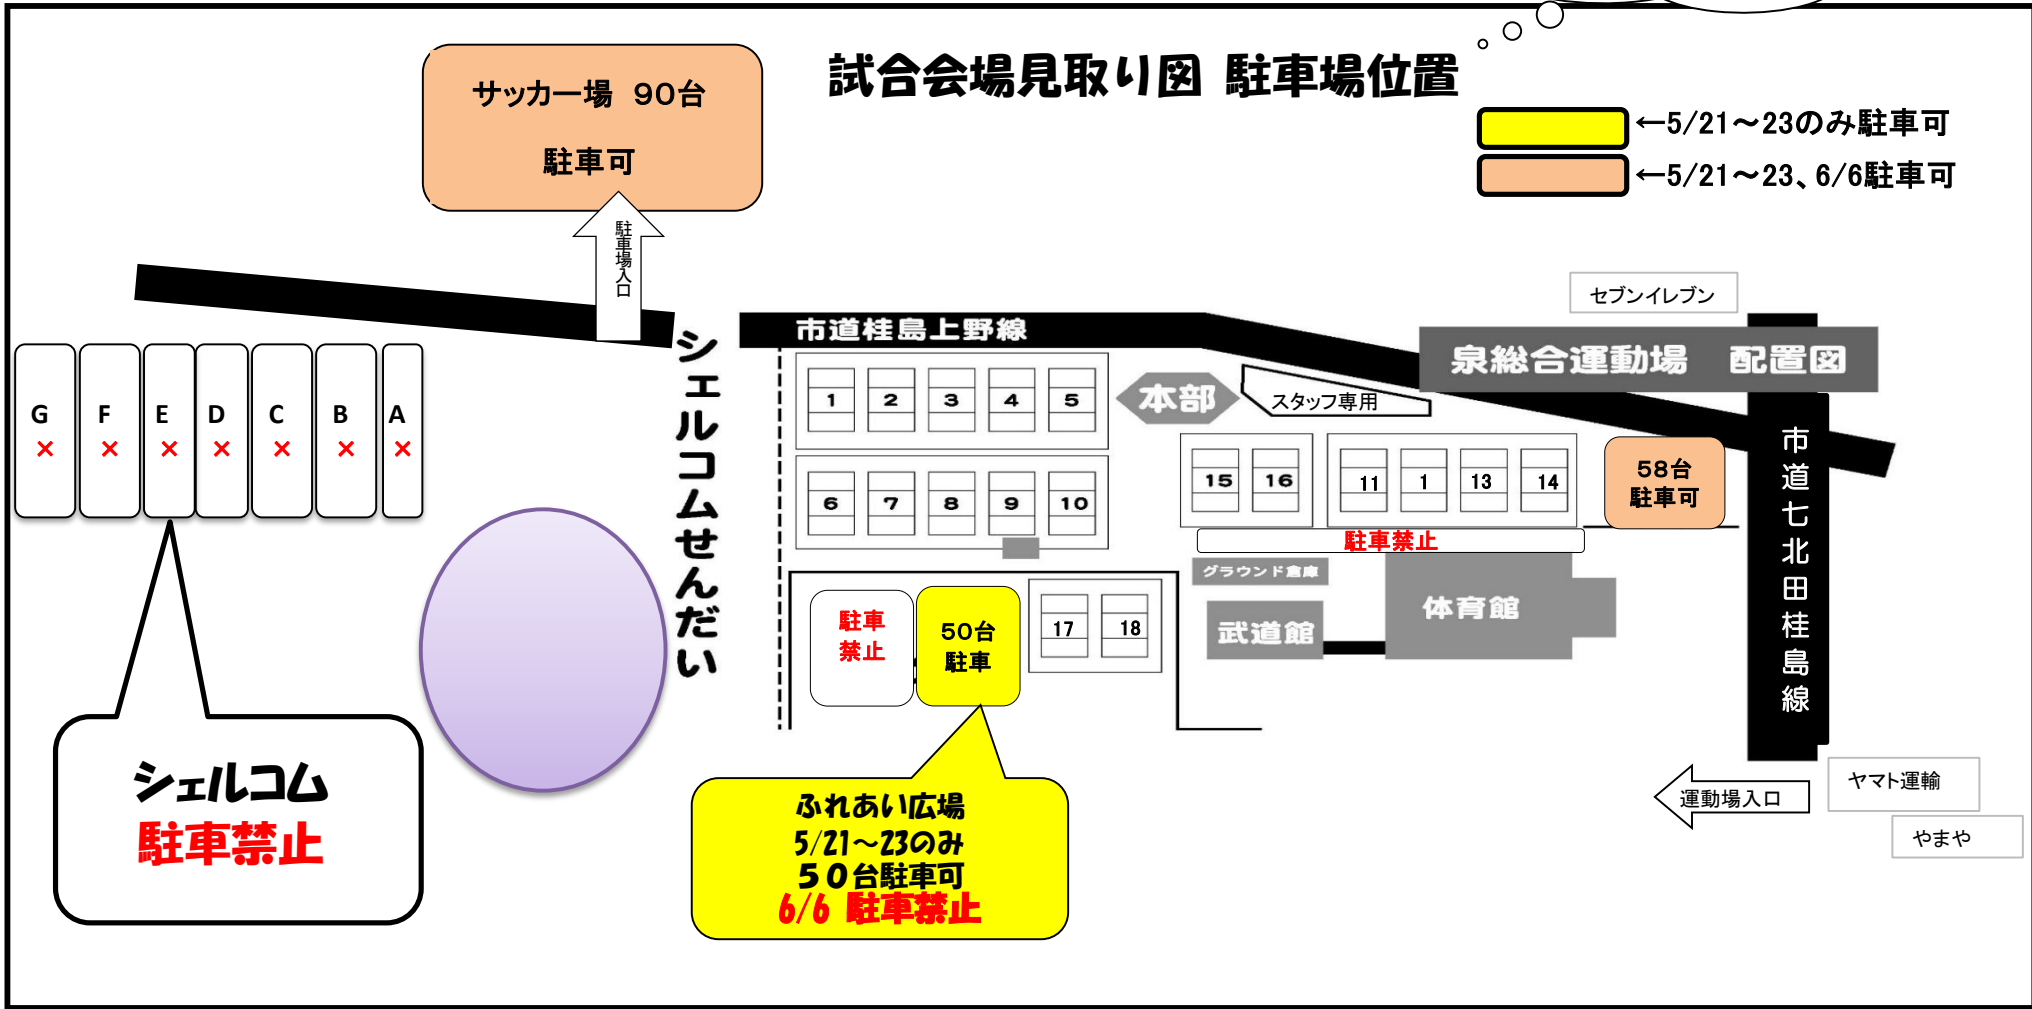

服 装 テニスウェア・テニスシューズ着用のこと。(「JTAテニスルールブック2018」に準ずる)

使 用 球 ブリヂストンXT-8(1試合2球使用)

- そ の 他**
- 1) 試合はすべてJTAルールに基づいて行います。
 - 2) 本大会は天候その他の理由により、試合方法・日程等を変更することがあります。
 - 3) やむを得ずキャンセルやメンバー変更をする場合は、速やかにディレクターにご連絡下さい。

問 合 せ 先

ディレクター	千葉 恭子	022-303-0826 (午後6時以降)
レフェリー	斉藤 和枝	022-357-5870 (午後6時以降)
大会当日	泉庭球場	022-372-1024 (緊急時)

駐車場のご案内

泉総合運動場・サッカー場共に
 指定された駐車場をご利用下さい。

「やまや」・「ヨークベニマル」・「カワチ」
 等の駐車場には絶対に駐車しないで下さい!

パール杯ミズノレディーステニストーナメント2018 予選リーグ 〈仮刷リドロー〉