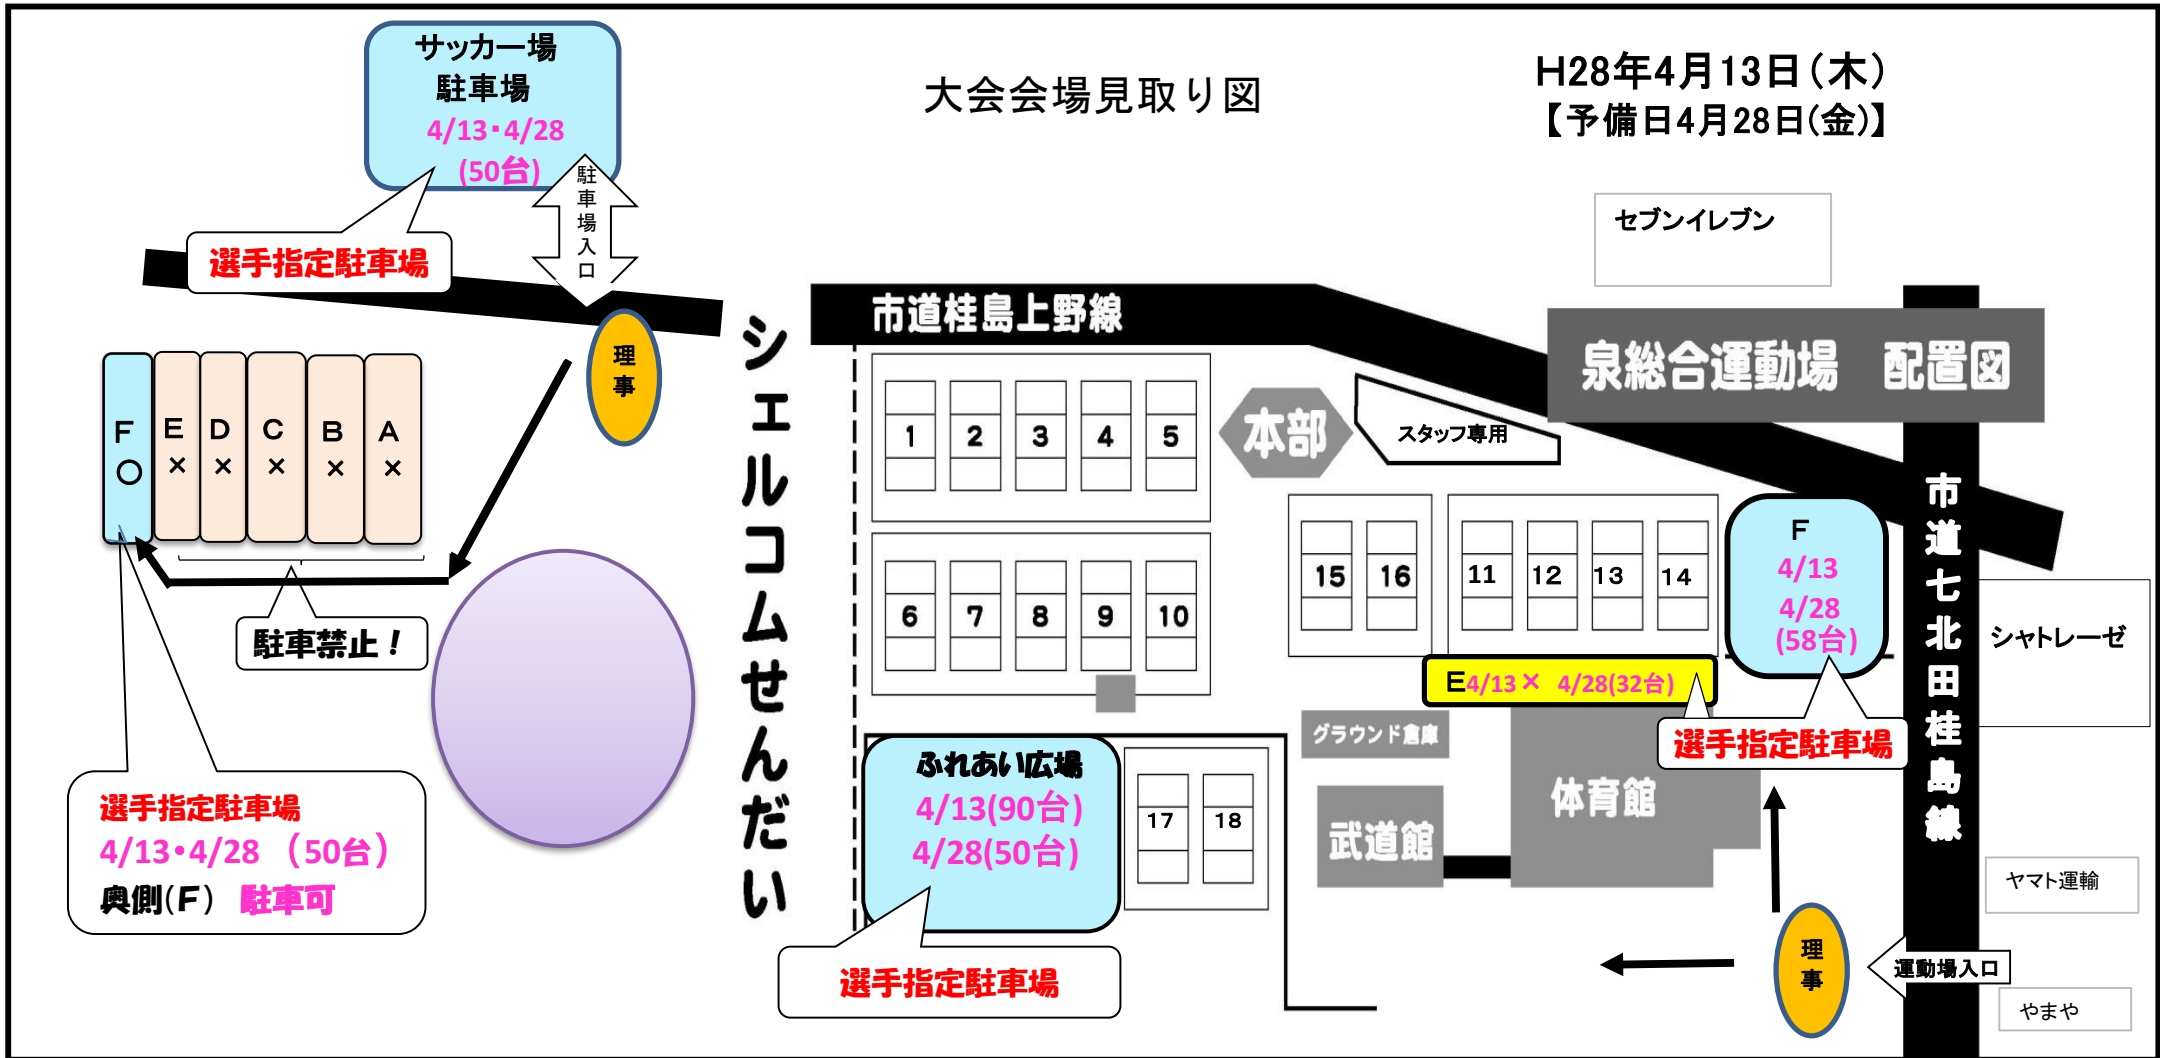

3) 団体戦試合方法

- ① 試合時間は15分制で行う。(天候等により変更あり。)
- ② 笛の合図と共に始まり終了する。
- ③ チームの対戦時間は30分です。
第1ペアと第2ペアの間および試合と試合の間には休憩時間はありません。
(トスは試合時間前にコート外で行う。)
- ④ 試合結果をブロック担当理事に報告する。

4) 順位決定方法

- ① 全試合の取得ゲーム数の多いチームを上位とする。
- ② 複数のチームが同じゲーム数になった場合、メンバー全員の勝ち抜きじゃんけんで順位を決定する。

5) 駐車場

- ★駐車台数が制限されていますので、乗り合わせてご来場ください。
- ★当日は係の指示に従いご利用ください。ご協力をお願いいたします。
- (駐車場は、菜の花大会のご案内と一緒に送付の駐車場図、または宮城県支部HPでご確認ください。)

6) 問い合わせ

ディレクター	村上悦子	090-8614-6944	
レフェリー	斉藤和枝	022-357-5870	(午後6時以降)
大会当日	泉庭球場	022-372-1024	(緊急時)

2017 親睦「菜の花大会」駐車場案内

大会会場見取り図

H28年4月13日(木)
【予備日4月28日(金)】

泉総合運動場・サッカー場駐車場・シェルコムせんだいの指定された駐車場をご利用下さい。

「やまや」・「ヨークベニマル」・「カワチ」等の駐車場には絶対に駐車しないで下さい!

2017親睦 菜の花大会団体戦リーグ表

1ブロック(1コート)					
A	ピコ次郎!	★五十嵐雅子 けあきレディース	菊地あつ子 けあきレディース	榊原千晶 須田塾	森薫 フリー
B	エースを ねらえない!	★秋葉洋子 ウエンディ	藤井智加 ウエンディ	徳田恵子 泉パークTC	長谷山真姫子 ダンロップ仙台
C	たがじょうFO ³	★奥山玲子 セルヴァンテ	長田和美 多賀城レディース	小田島マキ子 多賀城レディース	藤山敏子 多賀城レディース
D	リバーズ	★狩野千里 JACK	須藤ひろみ JACK	鈴木千佳恵 フリー	平川節子 JACK