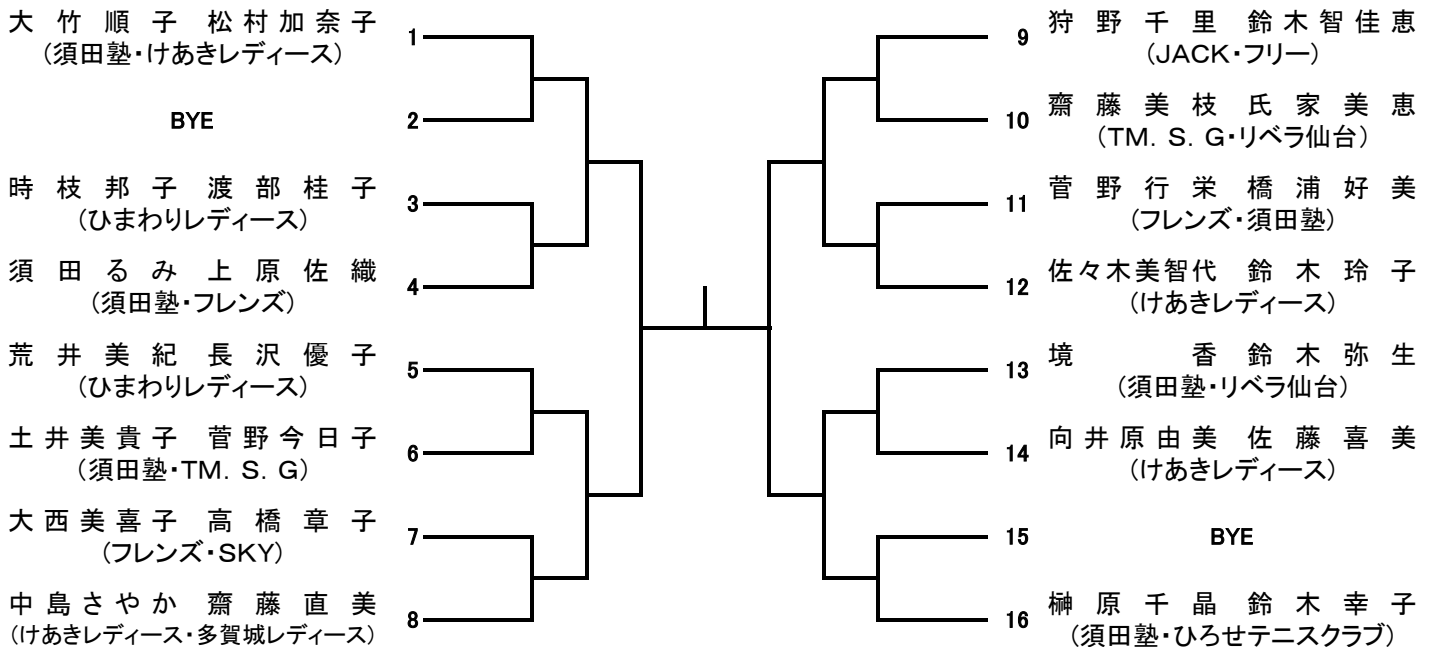

23日Sクラス(2)

<Sクラスシード順位>

1. 鈴木・森谷組 2. 畠山・高橋組 3~4 小山・佐藤組、竹中・脇山組
(平成29年10月4日現在の宮城県一般女子ダブルスポイントを参考)

23日Aクラス(1)

23日Aクラス(2)

<Aクラスシード順位>

1. 村上・淵田組

(平成29年10月4日現在の宮城県一般女子ダブルスポイントを参考)

23日Bクラス(1)

23日Bクラス(2)

23日Cクラス(1)

23日Cクラス(2)

24日Sクラス

<Sクラスシード順位>

1. 鈴木・大友組 2. 渡辺・高橋組

(平成29年10月4日現在の宮城県一般女子ダブルスポイントを参考)

24日Cクラス

24日Aクラス(1)

24日Aクラス(2)

<Aクラスシード順位>

1. 菅崎・坪田組 2. 村上・淵田組

(平成29年10月4日現在の宮城県一般女子ダブルスポイントを参考)

24日Bクラス(1)

1 柏倉まゆみ 伊藤恵理
(泉パークTC・須田塾)