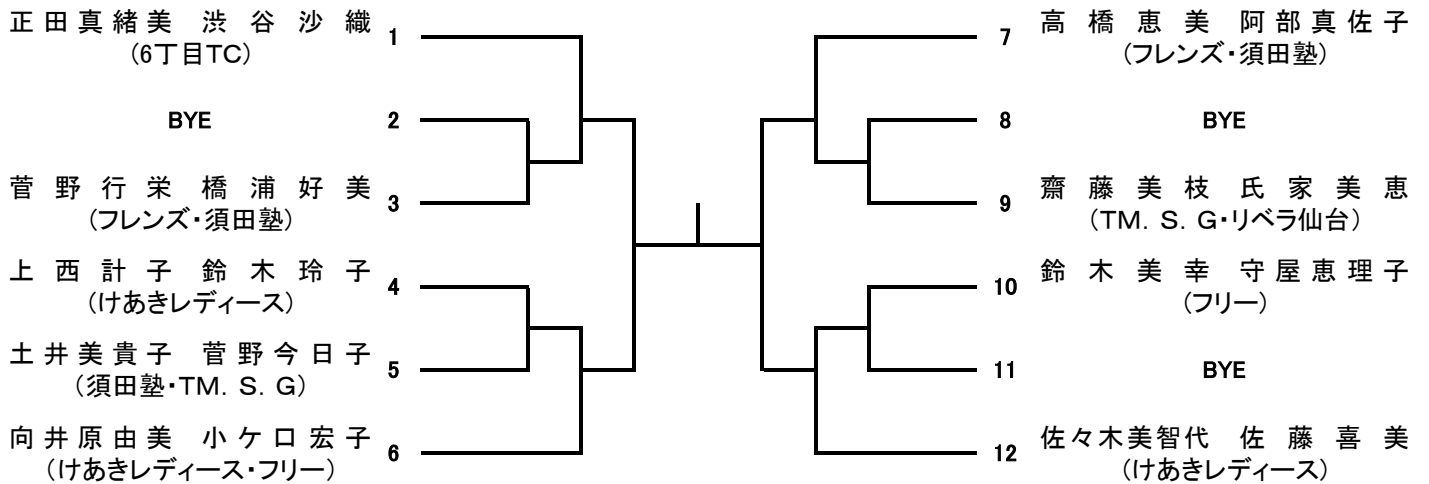

23日Sクラス(2)

<Sクラスシード順位>

1. 鈴木・森谷組 2. 畠山・高橋組 3~4 小山・佐藤組、竹中・脇山組
(平成29年10月4日現在の宮城県一般女子ダブルスポイントを参考)

23日Aクラス(1)

23日Aクラス(2)

<Aクラスシード順位>

1. 村上・淵田組

(平成29年10月4日現在の宮城県一般女子ダブルスポイントを参考)

23日Bクラス(1)

23日Bクラス(2)

23日Cクラス(1)

23日Cクラス(2)

24日Sクラス

<Sクラスシード順位>

1. 鈴木・大友組 2. 渡辺・高橋組

(平成29年10月4日現在の宮城県一般女子ダブルスポイントを参考)

24日Cクラス

24日Aクラス(1)

24日Aクラス(2)

<Aクラスシード順位>

1. 菅崎・坪田組 2. 村上・淵田組

(平成29年10月4日現在の宮城県一般女子ダブルスポイントを参考)

24日Bクラス(1)

1 柏倉まゆみ 伊藤恵理
(泉パークTC・須田塾)