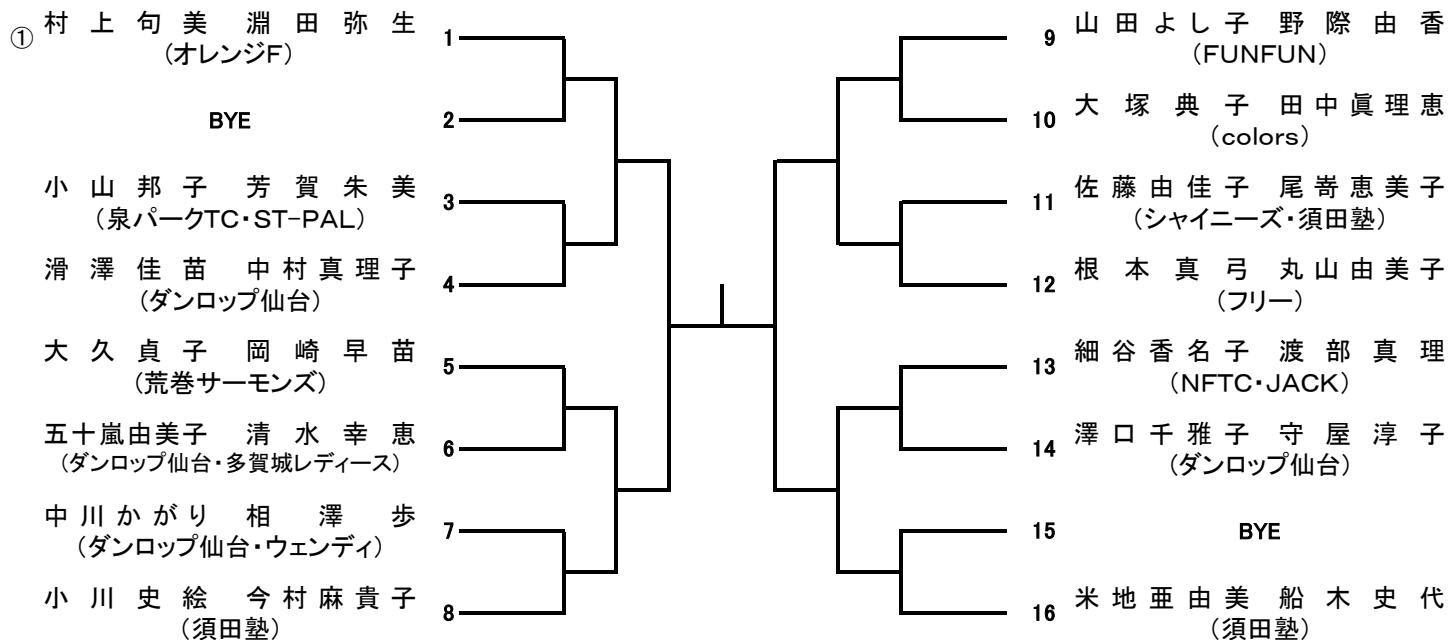

23日Aクラス(1)