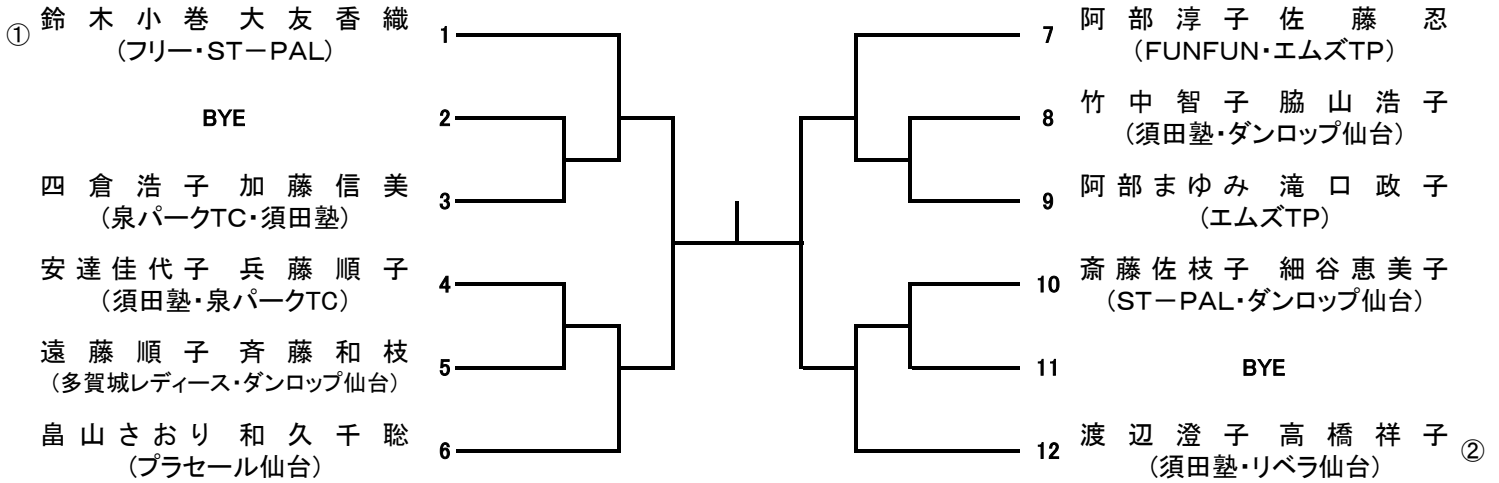

23日Bクラス(1)

23日Bクラス(2)

23日Cクラス(1)

23日Cクラス(2)

24日Sクラス

<Sクラスシード順位>

1. 鈴木・大友組 2. 渡辺・高橋組

(平成29年10月4日現在の宮城県一般女子ダブルスポイントを参考)

24日Cクラス

24日Aクラス(1)

24日Aクラス(2)

<Aクラスシード順位>

1. 菅崎・坪田組 2. 村上・淵田組

(平成29年10月4日現在の宮城県一般女子ダブルスポイントを参考)

24日Bクラス(1)

1 柏倉まゆみ 伊藤恵理
(泉パークTC・須田塾)