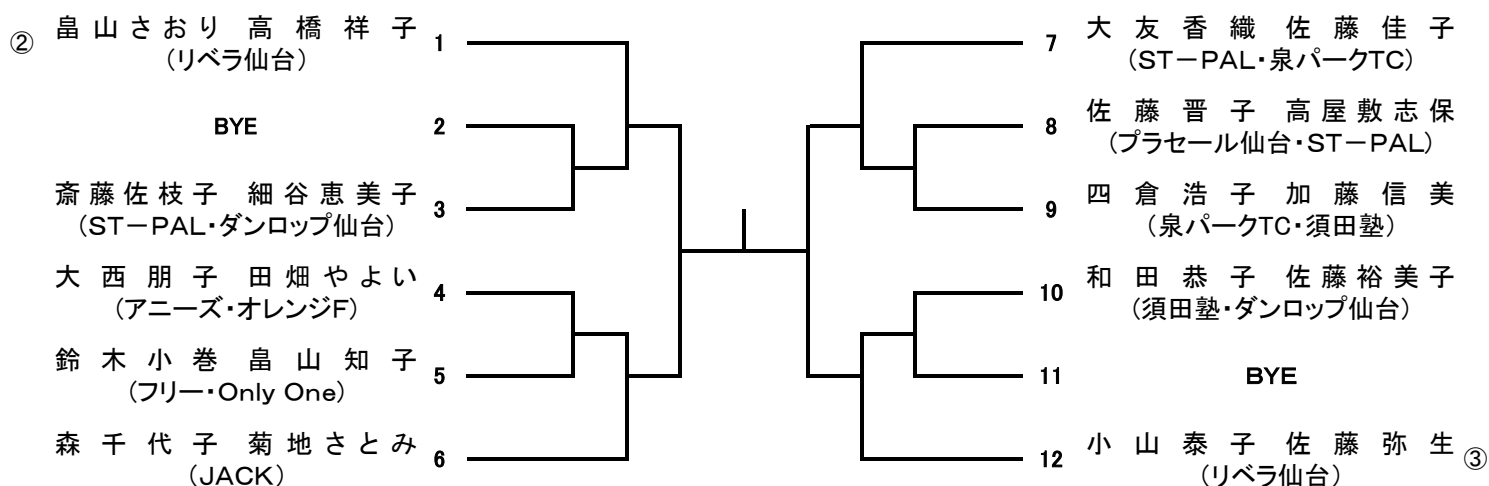

第31回宮城県レディーステニストーナメント《1dayトーナメント》

駐車場のご案内

2017年10月23日(月)、24日(火)

試合会場見取り図

駐車場位置

泉総合運動場・シェルコムせんだい共に
選手指定駐車場をご利用下さい。

「やまや」・「ヨークベニマル」・「カワチ」
等の駐車場には絶対に駐車しないで下さい!

23日Sクラス(1)

23日Sクラス(2)

<Sクラスシード順位>

1. 鈴木・森谷組 2. 畠山・高橋組 3~4 小山・佐藤組、竹中・脇山組
(平成29年10月4日現在の宮城県一般女子ダブルスポイントを参考)

23日Aクラス(1)

23日Aクラス(2)

<Aクラスシード順位>

1. 村上・淵田組

(平成29年10月4日現在の宮城県一般女子ダブルスポイントを参考)