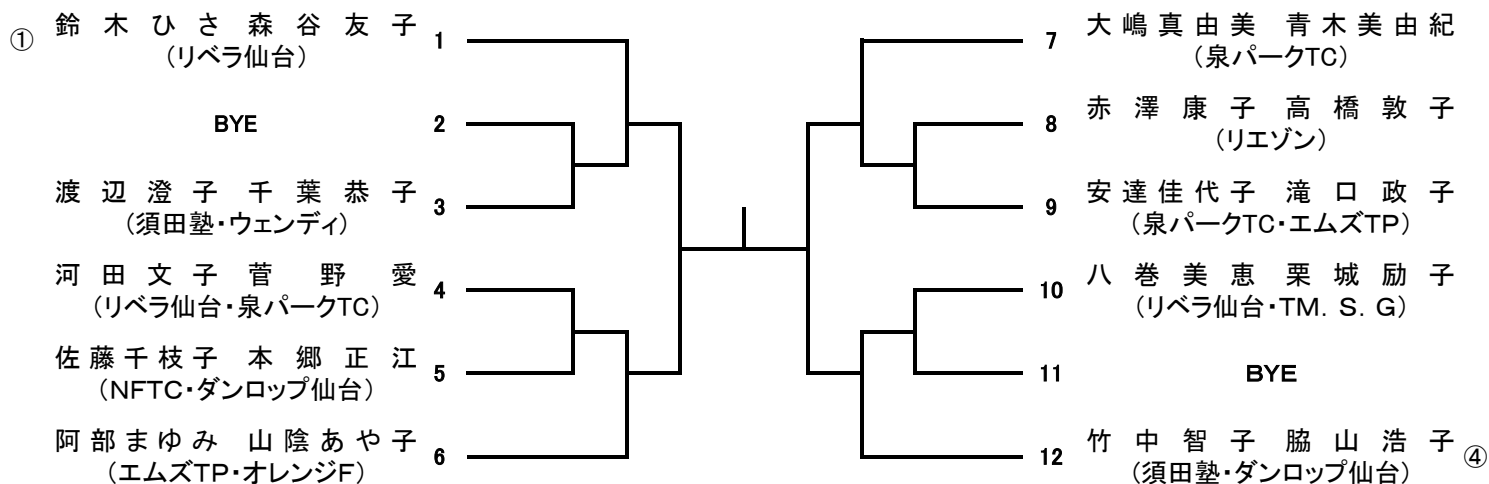

第31回宮城県レディーステニストーナメント《1dayトーナメント》

駐車場のご案内

2017年10月23日(月)、24日(火)

試合会場見取り図

駐車場位置

泉総合運動場・シェルコムせんだい共に
選手指定駐車場をご利用下さい。

「やまや」・「ヨークベニマル」・「カワチ」
等の駐車場には絶対に駐車しないで下さい!

23日Sクラス(1)

23日Sクラス(2)

<Sクラスシード順位>

1. 鈴木・森谷組 2. 畠山・高橋組 3~4 小山・佐藤組、竹中・脇山組
(平成29年10月4日現在の宮城県一般女子ダブルスポイントを参考)

23日Aクラス(1)

23日Aクラス(2)

<Aクラスシード順位>

1. 村上・淵田組

(平成29年10月4日現在の宮城県一般女子ダブルスポイントを参考)