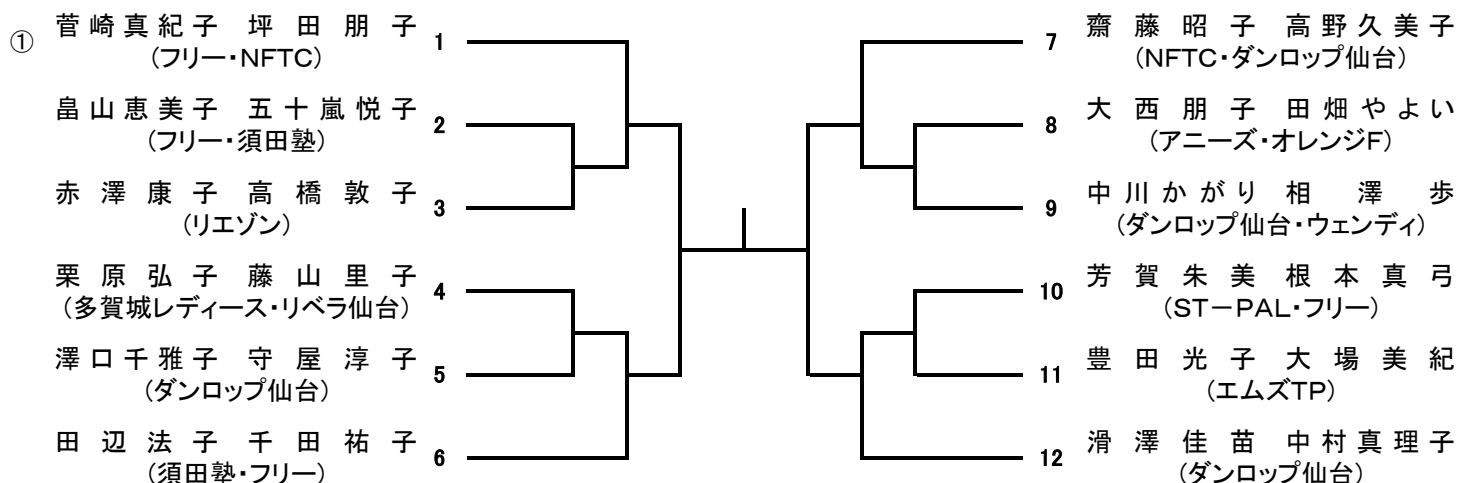

23日Sクラス(2)

<Sクラスシード順位>

1. 鈴木・森谷組 2. 畠山・高橋組 3~4 小山・佐藤組、竹中・脇山組
(平成29年10月4日現在の宮城県一般女子ダブルスポイントを参考)

23日Aクラス(1)

23日Aクラス(2)

<Aクラスシード順位>

1. 村上・淵田組

(平成29年10月4日現在の宮城県一般女子ダブルスポイントを参考)

23日Bクラス(1)

23日Bクラス(2)

23日Cクラス(1)

23日Cクラス(2)

24日Sクラス

<Sクラスシード順位>

1. 鈴木・大友組 2. 渡辺・高橋組

(平成29年10月4日現在の宮城県一般女子ダブルスポイントを参考)

24日Cクラス

24日Aクラス(1)

24日Aクラス(2)

<Aクラスシード順位>

1. 菅崎・坪田組 2. 村上・淵田組

(平成29年10月4日現在の宮城県一般女子ダブルスポイントを参考)

24日Bクラス(1)

1 柏倉まゆみ 伊藤恵理
(泉パークTC・須田塾)