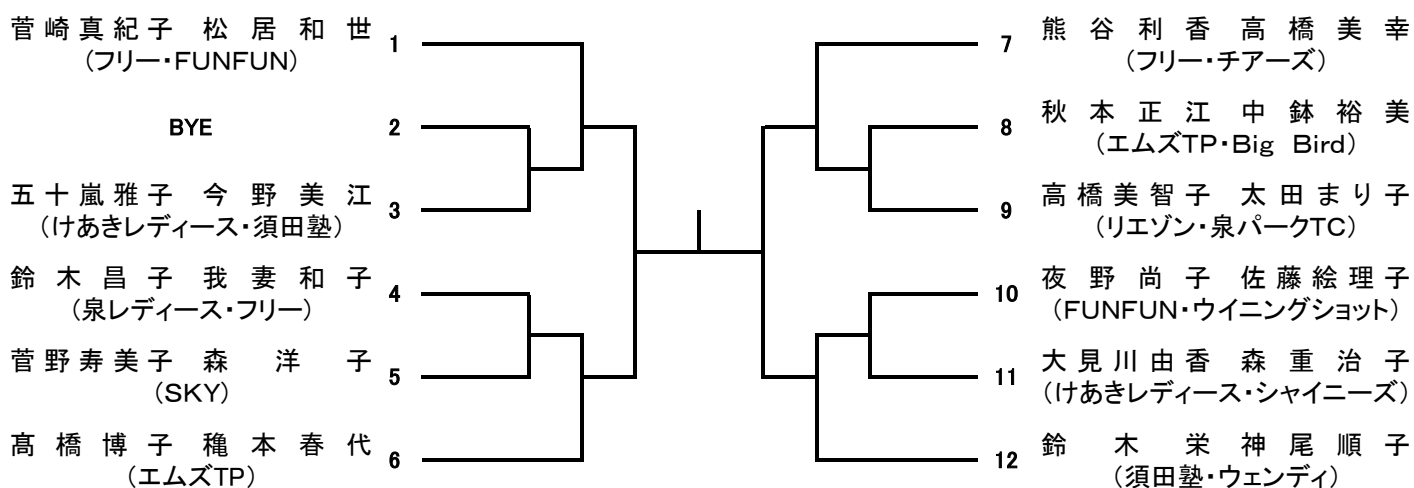

第31回宮城県レディーステニストーナメント《1dayトーナメント》

駐車場のご案内

2017年10月23日(月)、24日(火)

試合会場見取り図

駐車場位置

泉総合運動場・シェルコムせんだい共に
選手指定駐車場をご利用下さい。

「やまや」・「ヨークベニマル」・「カワチ」
等の駐車場には絶対に駐車しないで下さい!

23日Sクラス(1)

23日Sクラス(2)

<Sクラスシード順位>

1. 鈴木・森谷組 2. 畠山・高橋組 3~4 小山・佐藤組、竹中・脇山組
(平成29年10月4日現在の宮城県一般女子ダブルスポイントを参考)

23日Aクラス(1)

23日Aクラス(2)

<Aクラスシード順位>

1. 村上・淵田組

(平成29年10月4日現在の宮城県一般女子ダブルスポイントを参考)

23日Bクラス(1)

23日Bクラス(2)

23日Cクラス(1)

23日Cクラス(2)

24日Sクラス

<Sクラスシード順位>

1. 鈴木・大友組 2. 渡辺・高橋組

(平成29年10月4日現在の宮城県一般女子ダブルスポイントを参考)