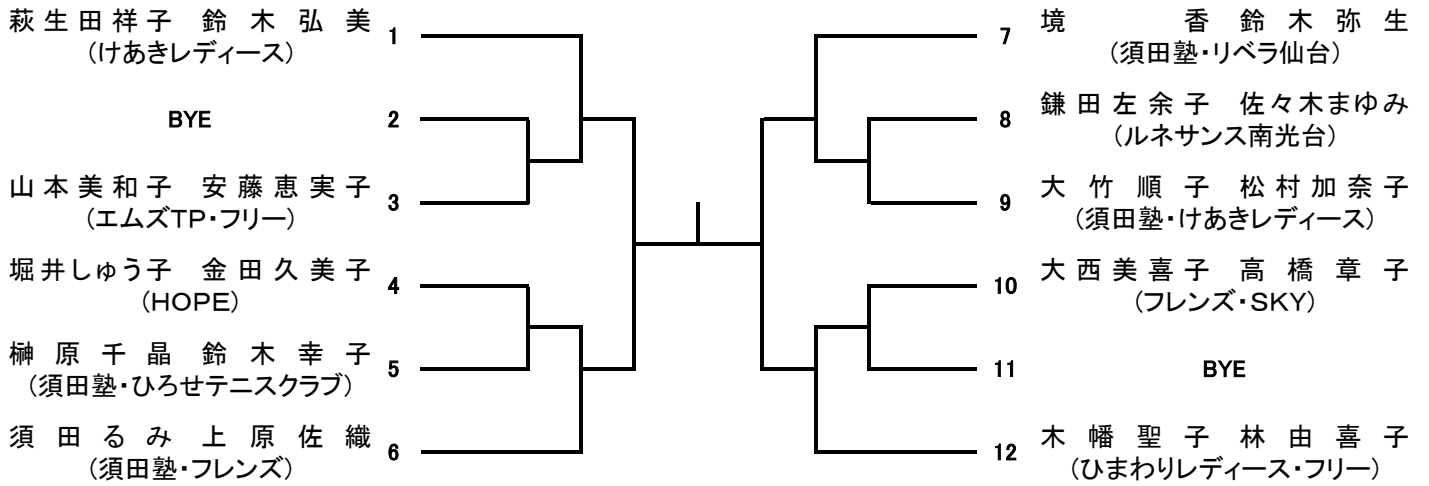

23日Sクラス(2)

<Sクラスシード順位>

1. 鈴木・森谷組 2. 畠山・高橋組 3~4 小山・佐藤組、竹中・脇山組
(平成29年10月4日現在の宮城県一般女子ダブルスポイントを参考)

23日Aクラス(1)

23日Aクラス(2)

<Aクラスシード順位>

1. 村上・淵田組

(平成29年10月4日現在の宮城県一般女子ダブルスポイントを参考)

23日Bクラス(1)

23日Bクラス(2)

23日Cクラス(1)

23日Cクラス(2)

24日Sクラス

<Sクラスシード順位>

1. 鈴木・大友組 2. 渡辺・高橋組

(平成29年10月4日現在の宮城県一般女子ダブルスポイントを参考)