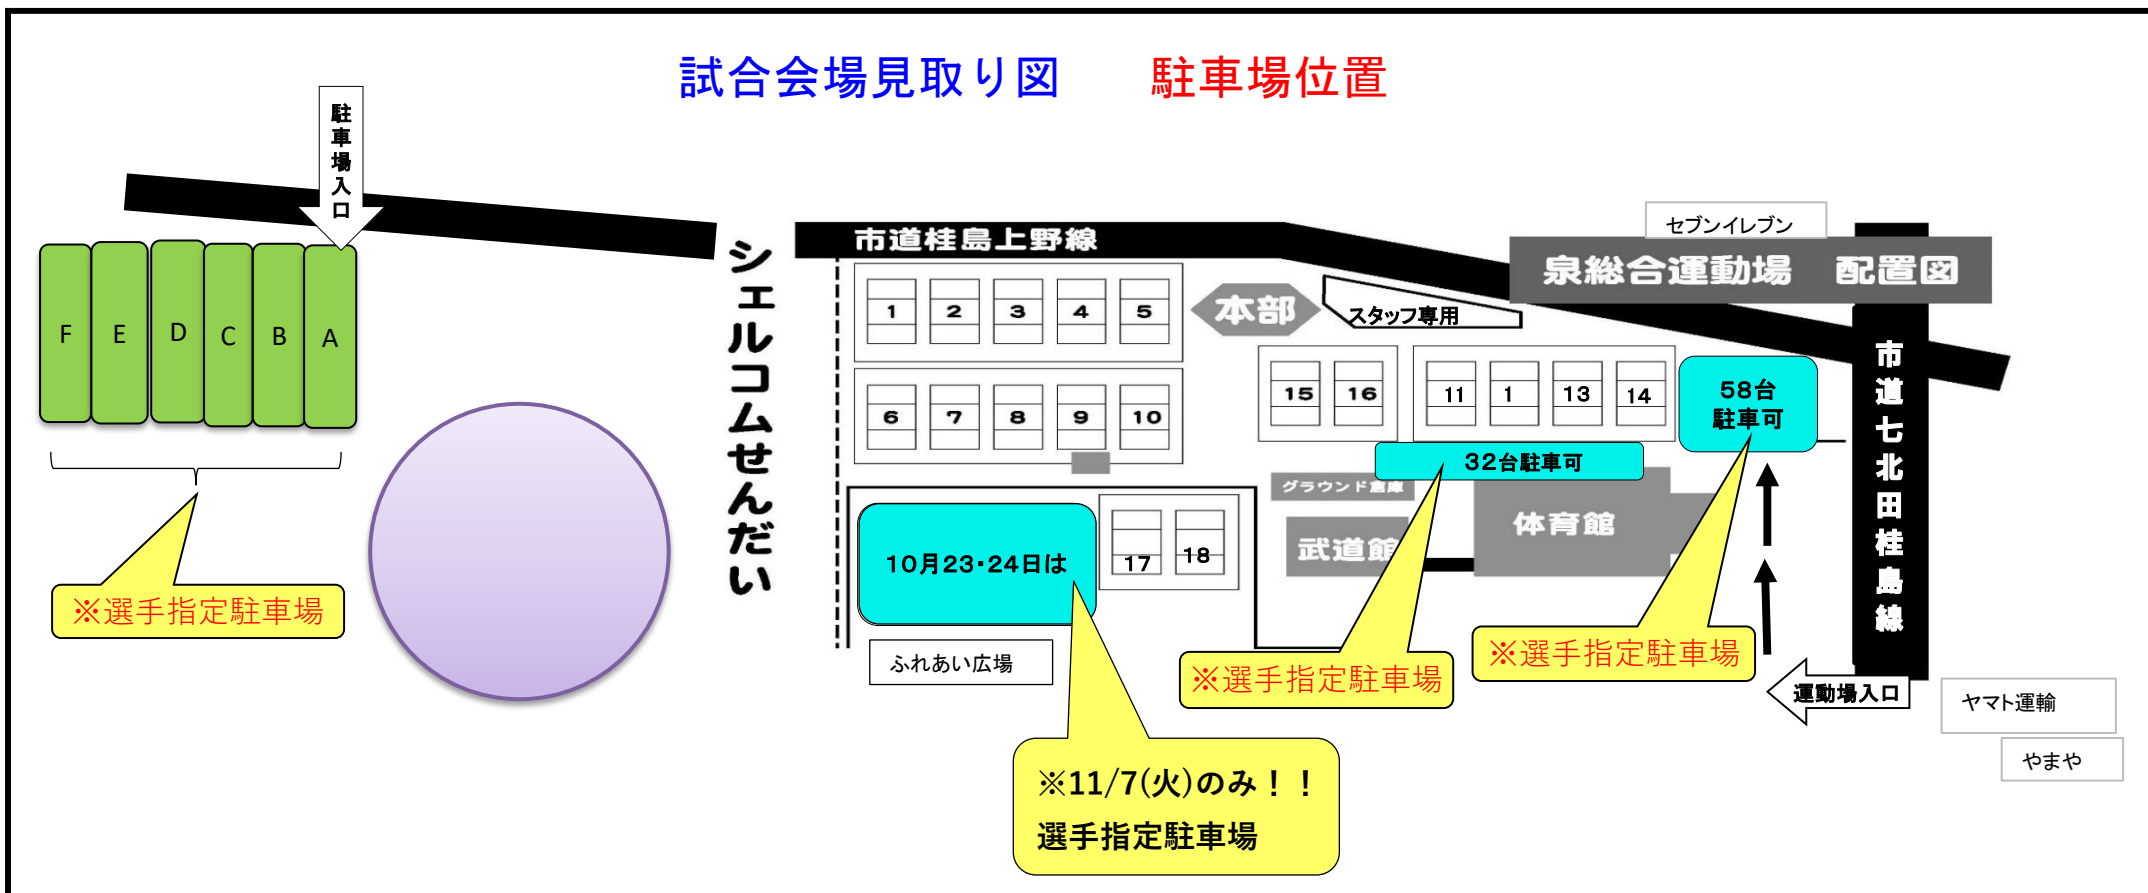

服 装 テニスウェア・テニスシューズを着用してください
(JTA「テニスルールブック2017」に準ずる)

使 用 球 ダンロップフォートイエロー(1試合2球使用)

- そ の 他
- 1) 試合はすべてJTAルールに基づいて行います
 - 2) 本大会は天候その他の理由により、試合方法・日程等を変更することがあります
 - 3) メンバー変更は速やかにディレクターまでご連絡下さい

問 合 せ 先

ディレクター	佐 藤 忍	090-2951-7613 (午後6時以降)
レフェリー	洞 口 由 紀	022-384-3951 (午後6時以降)
大会当日の緊急連絡先		022-372-1024 (泉総合運動場 泉庭球場)

第31回宮城県レディーステニストーナメント《1dayトーナメント》

駐車場のご案内

2017年10月23日(月)、24日(火)

試合会場見取り図

駐車場位置

泉総合運動場・シェルコムせんだい共に
選手指定駐車場をご利用下さい。

「やまや」・「ヨークベニマル」・「カワチ」
等の駐車場には絶対に駐車しないで下さい!

23日Sクラス(1)