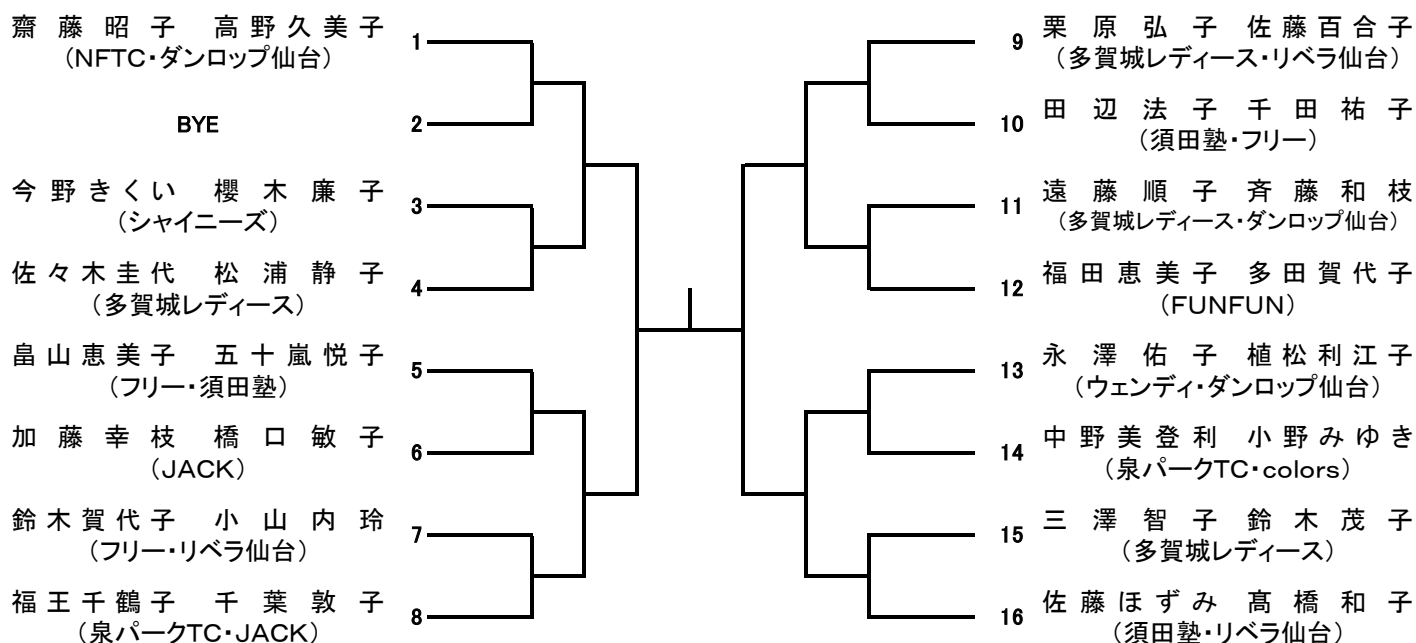

23日Sクラス(2)

<Sクラスシード順位>

1. 鈴木・森谷組 2. 畠山・高橋組 3~4 小山・佐藤組、竹中・脇山組
(平成29年10月4日現在の宮城県一般女子ダブルスポイントを参考)

23日Aクラス(1)

23日Aクラス(2)

<Aクラスシード順位>

1. 村上・淵田組

(平成29年10月4日現在の宮城県一般女子ダブルスポイントを参考)

23日Bクラス(1)

23日Bクラス(2)

23日Cクラス(1)

23日Cクラス(2)

24日Sクラス

<Sクラスシード順位>

1. 鈴木・大友組 2. 渡辺・高橋組

(平成29年10月4日現在の宮城県一般女子ダブルスポイントを参考)