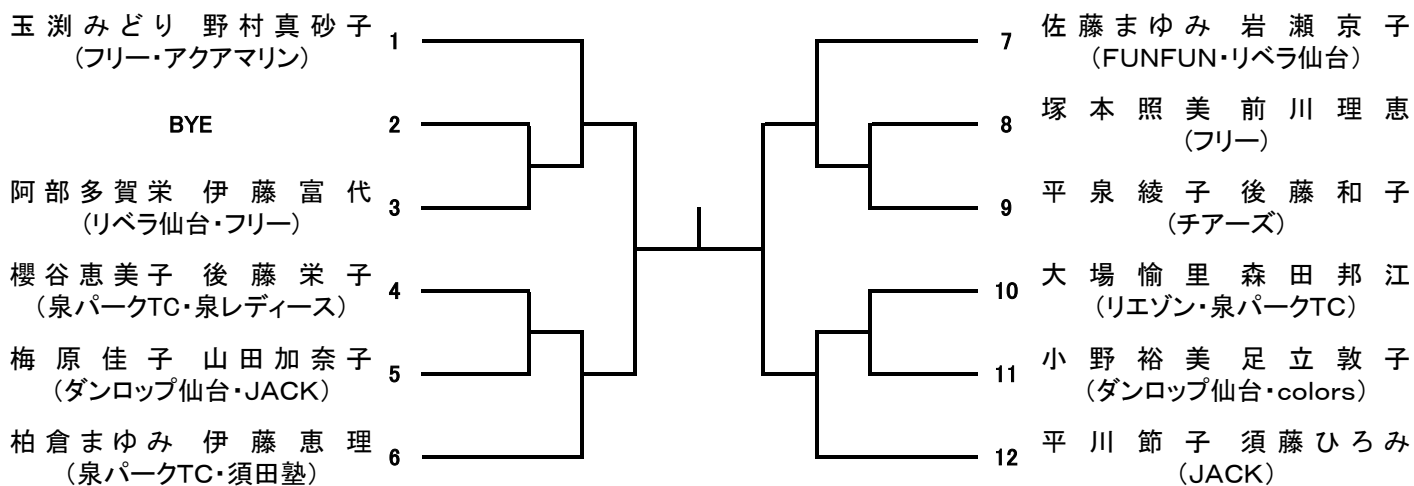

23日Sクラス(2)

<Sクラスシード順位>

1. 鈴木・森谷組 2. 畠山・高橋組 3~4 小山・佐藤組、竹中・脇山組
(平成29年10月4日現在の宮城県一般女子ダブルスポイントを参考)

23日Aクラス(1)

23日Aクラス(2)

<Aクラスシード順位>

1. 村上・淵田組

(平成29年10月4日現在の宮城県一般女子ダブルスポイントを参考)

23日Bクラス(1)

23日Bクラス(2)

23日Cクラス(1)

23日Cクラス(2)

24日Sクラス

<Sクラスシード順位>

1. 鈴木・大友組 2. 渡辺・高橋組

(平成29年10月4日現在の宮城県一般女子ダブルスポイントを参考)