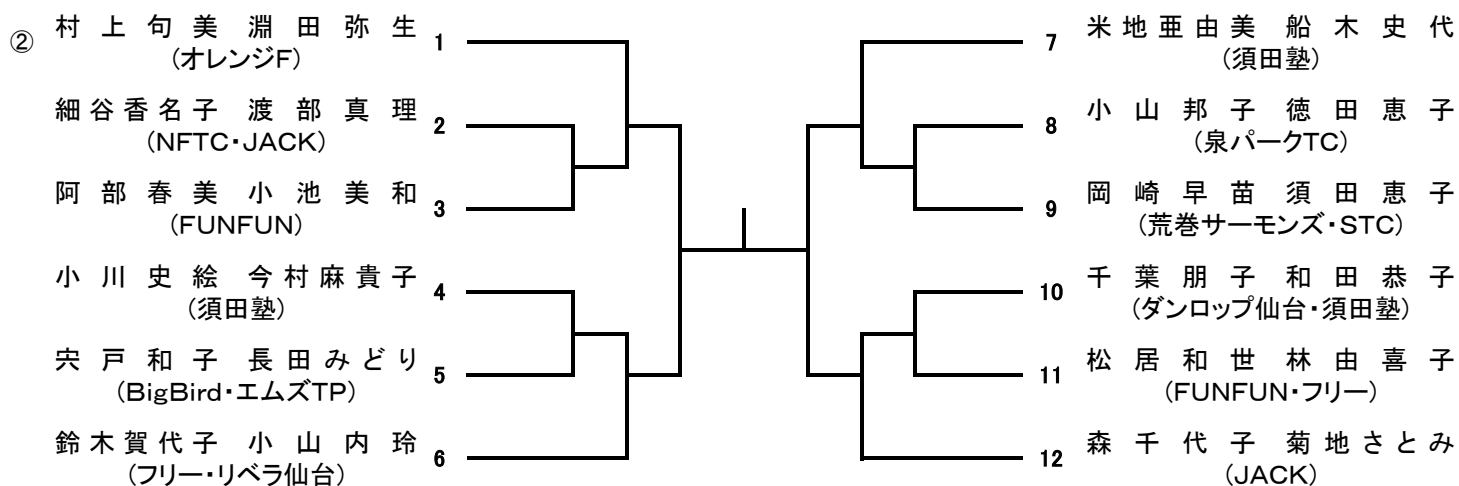

23日Sクラス(2)

<Sクラスシード順位>

1. 鈴木・森谷組 2. 畠山・高橋組 3~4 小山・佐藤組、竹中・脇山組
(平成29年10月4日現在の宮城県一般女子ダブルスポイントを参考)

23日Aクラス(1)

23日Aクラス(2)

<Aクラスシード順位>

1. 村上・淵田組

(平成29年10月4日現在の宮城県一般女子ダブルスポイントを参考)

23日Bクラス(1)

23日Bクラス(2)

23日Cクラス(1)

23日Cクラス(2)

24日Sクラス

<Sクラスシード順位>

1. 鈴木・大友組 2. 渡辺・高橋組

(平成29年10月4日現在の宮城県一般女子ダブルスポイントを参考)

24日Cクラス

24日Aクラス(1)

24日Aクラス(2)

<Aクラスシード順位>

1. 菅崎・坪田組 2. 村上・淵田組

(平成29年10月4日現在の宮城県一般女子ダブルスポイントを参考)

24日Bクラス(1)

1 柏倉まゆみ 伊藤恵理
(泉パークTC・須田塾)