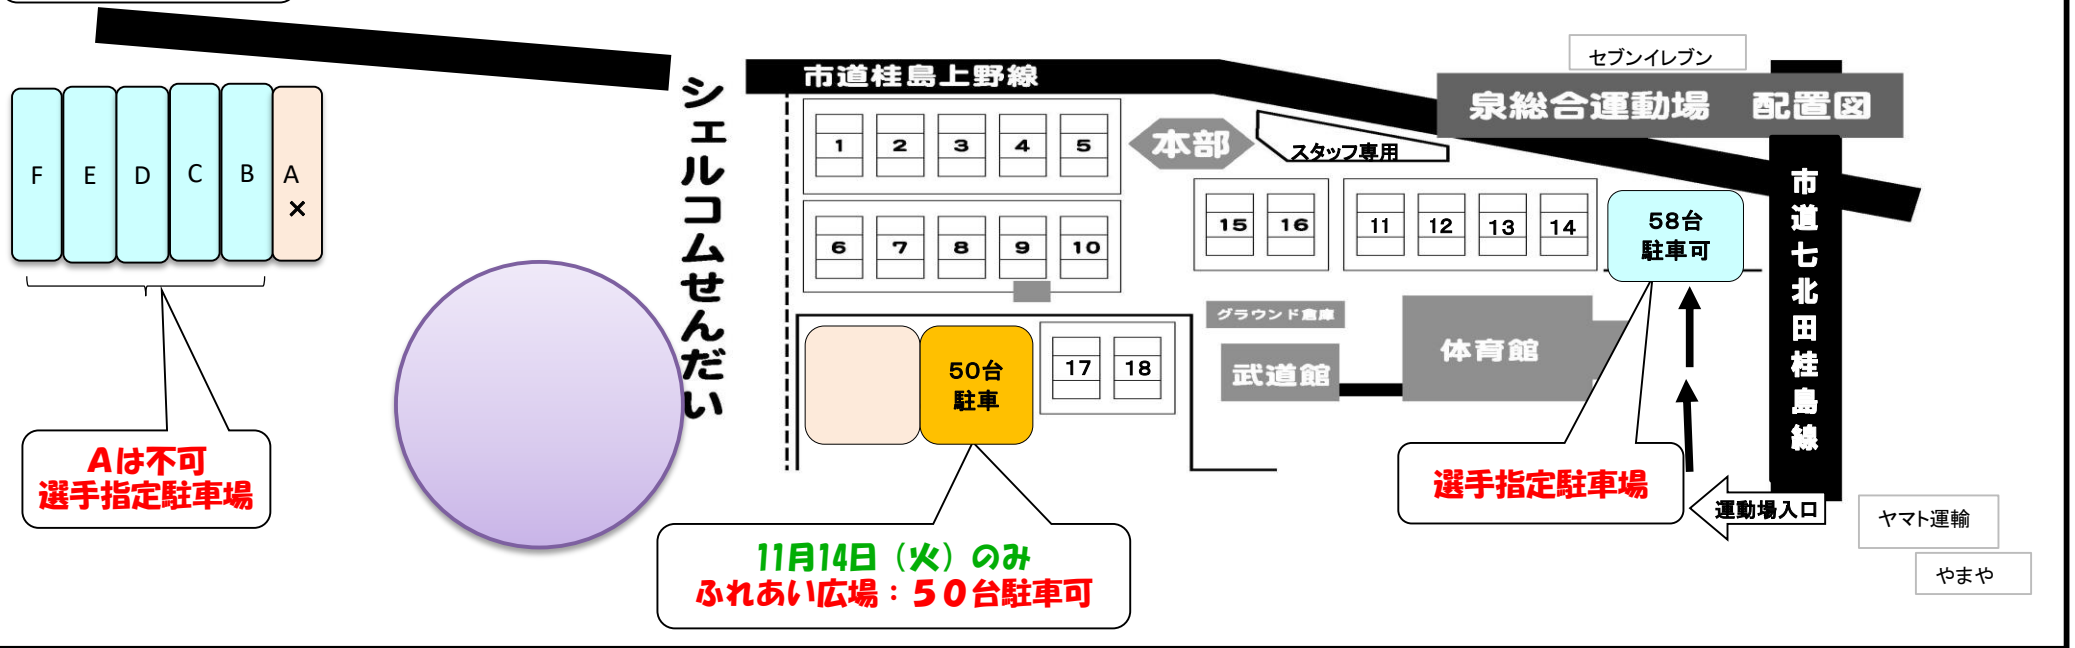

日本女子テニス連盟宮城県支部

第22回 東北三菱自動車杯コスモス大会

11/14(火)・15(水)

駐車場ののご案内

サッカー場
駐車場50台

11月15日(水)のみ
選手指定駐車場

試合会場見取り図

駐車場位置

Aは不可
選手指定駐車場

11月14日(火)のみ
ふれあい広場: 50台駐車可

泉総合運動場・シェルコムせんだい共に
選手指定駐車場をご利用下さい。

「やまや」・「ヨークベニマル」・「カワチ」
等の駐車場には絶対に駐車しないで下さい!

〈Iブロック〉仮刷りドロー

| ① | | |
|---|---------------|----------------------|
| A | 米地亜由美 船木史代 | 須田塾 |
| B | 佐藤まゆみ 岩瀬京子 | F U N F U N リベラ仙台 |
| C | 太田まり子 河連清美 | 泉パークTC 須田塾 |
| D | 木坂裕子 加藤志津子 | 泉パークTC |