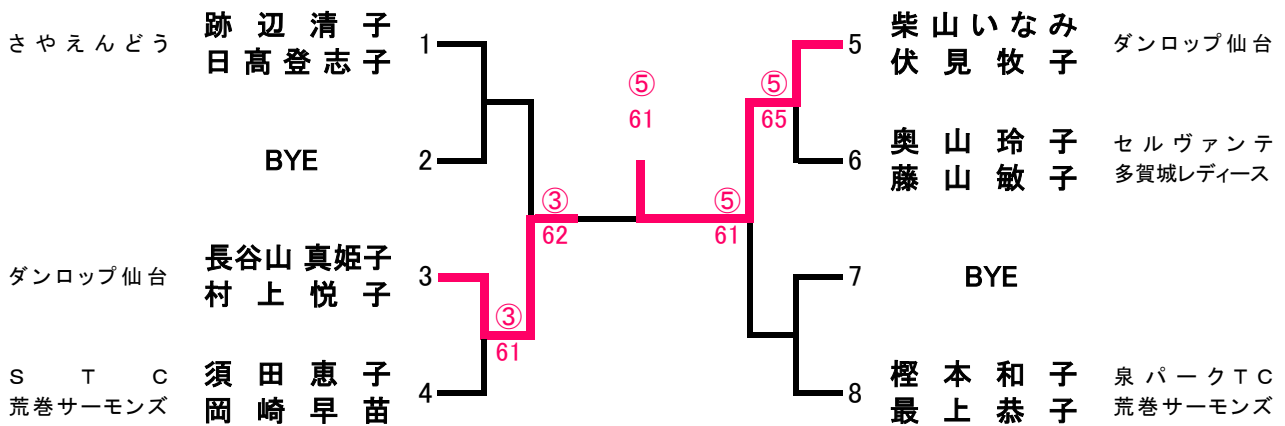

パール杯ミズノレディーステニストーナメント2016

〈決勝トーナメント〉

2016.5.19・20

優勝 柴山いなみ
伏見牧子 (ダンロップ仙台)

準優勝 長谷山真姫子
村上悦子 (ダンロップ仙台)

3位-4位決定戦