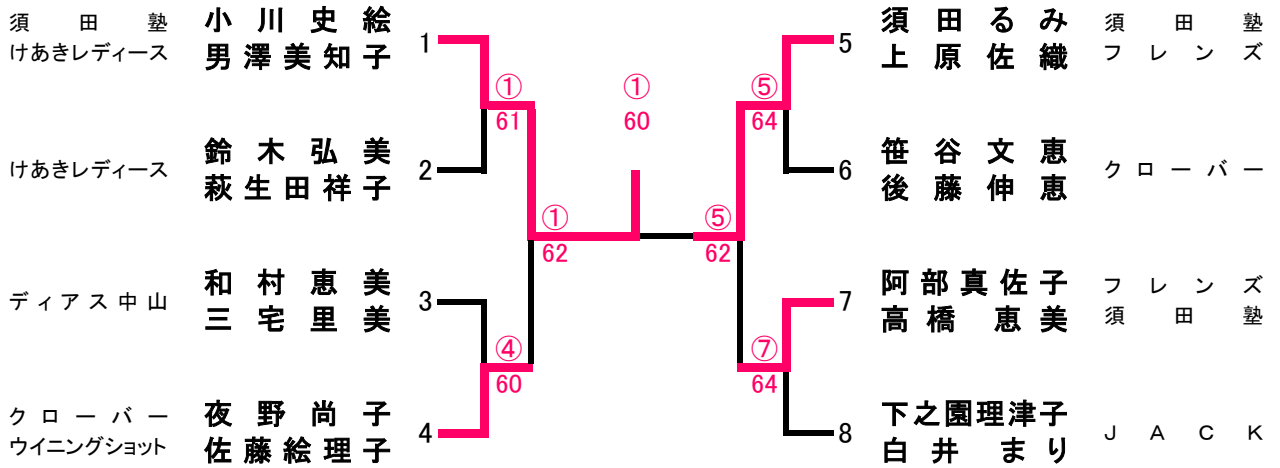

決勝トーナメント： 予選リーグの1位・2位が決勝トーナメントに進みます。

クリスタル杯ミズレディーステニストーナメント2016

〈決勝トーナメント〉

2016.5.19・20

優勝 小川史絵 (須田塾)
男澤美知子 (けあきレディース)

準優勝 須田るみ (須田塾)
上原佐織 (フレンズ)

3位-4位決定戦