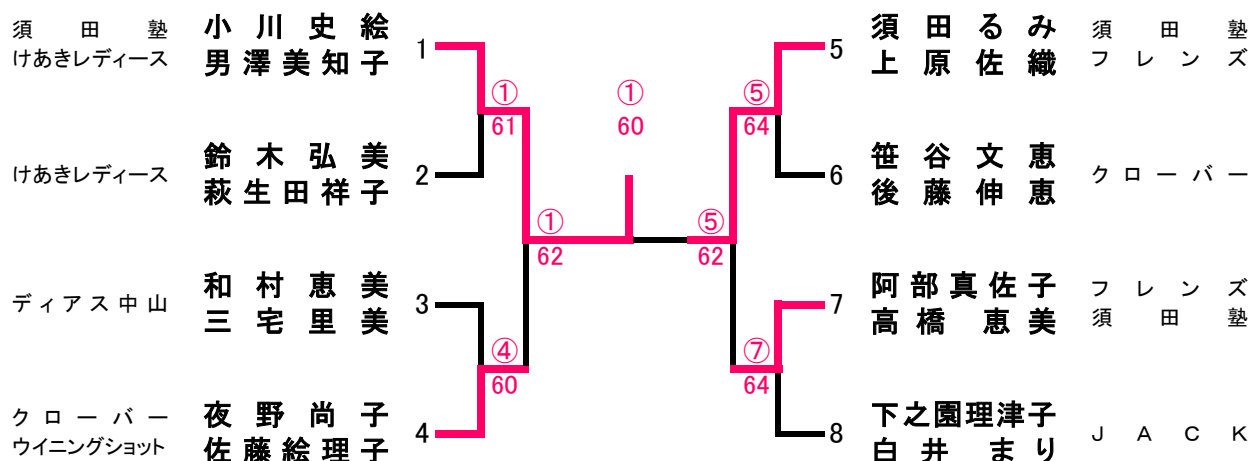

クリスタル杯ミズレディーステニストーナメント2016

〈決勝トーナメント〉

2016.5.19-20

優勝 小川史絵 (須田塾)
男澤美知子 (けあきレディース)

準優勝 須田るみ (須田塾)
上原佐織 (フレンズ)

3位-4位決定戦