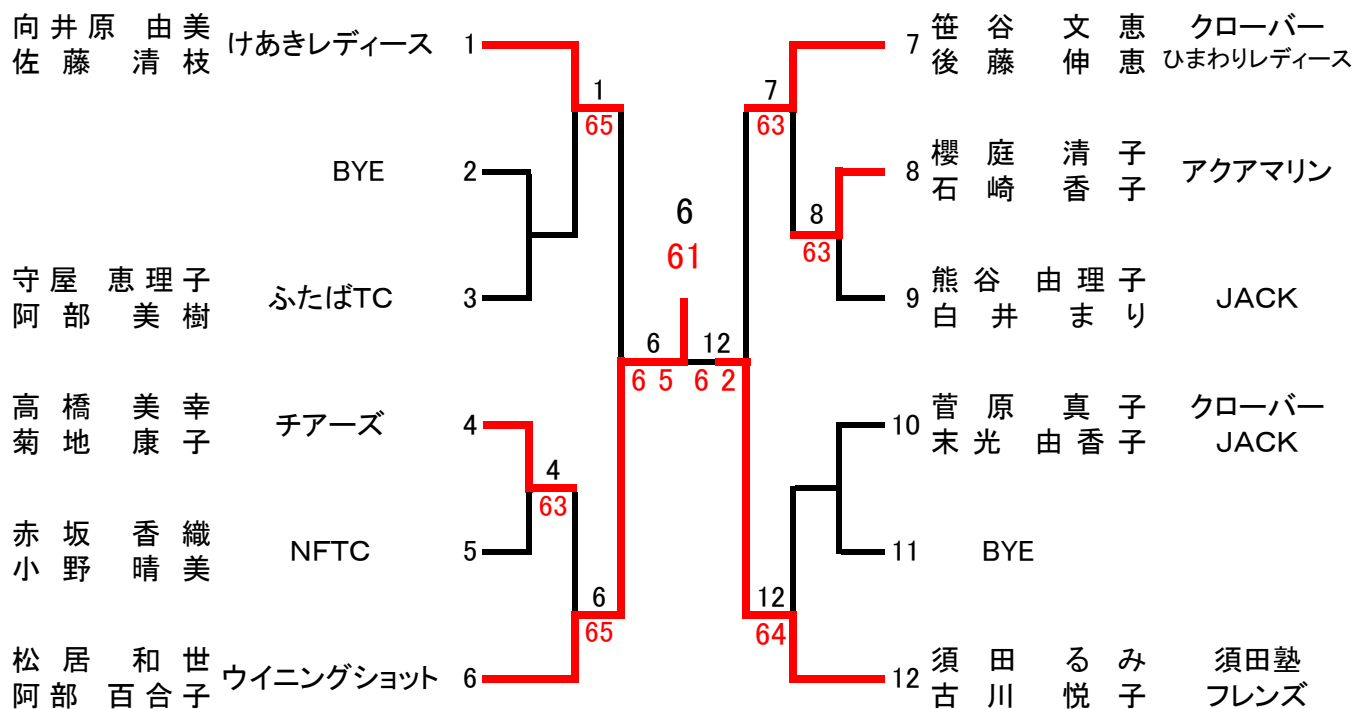

クリスタル杯ミズレディーステニストーナメント2015

〈決勝トーナメント〉

2015.5.21・22

優勝 6 松居 和世 ウイニングショット
阿部 百合子

準優勝 12 須田 るみ 須田塾
古川 悦子 フレンズ