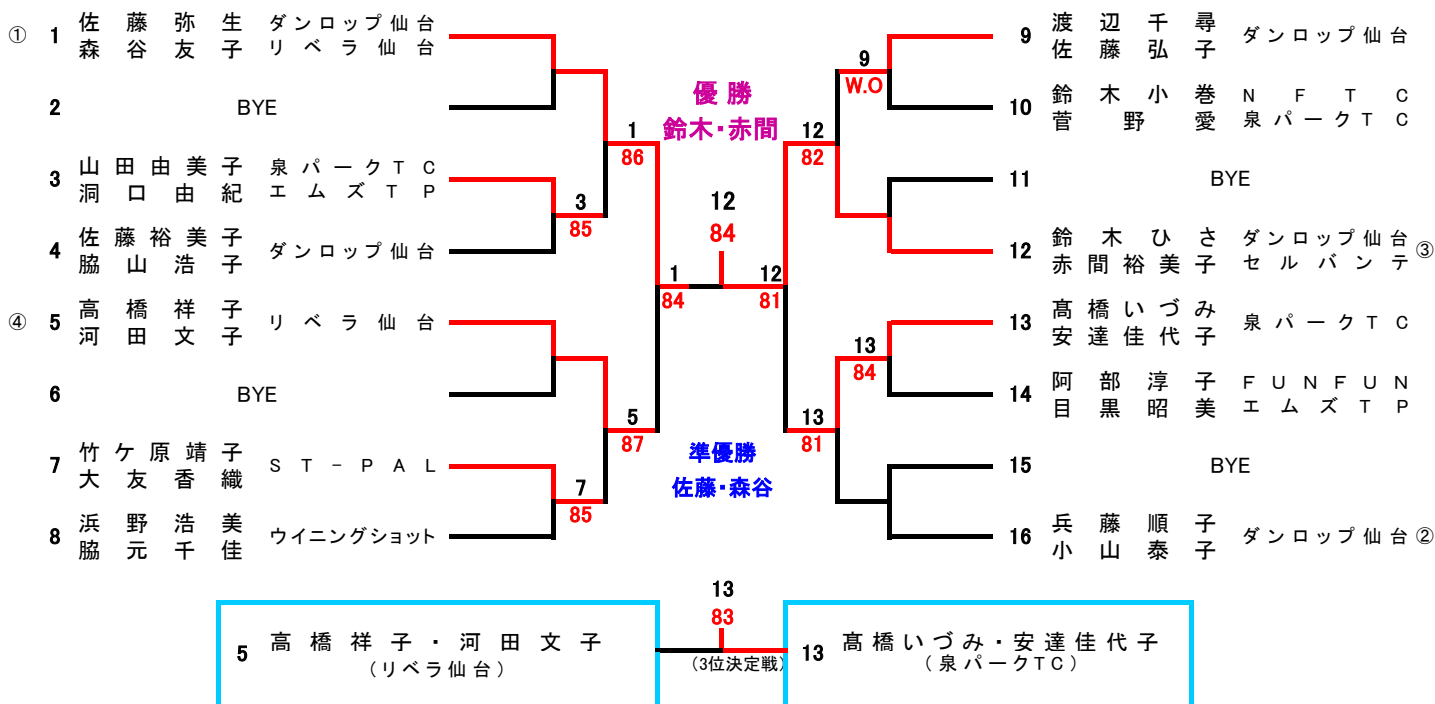

# 第28回宮城県レディーステニストーナメント大会結果

## Sクラス

**優勝** 鈴木ひさ・赤間裕美子  
(ダンロップ仙台・セルバンテ)

**準優勝** 佐藤弥生・森谷友子  
(ダンロップ仙台・リベラ仙台)

<Sクラスシード順位>

- 1 佐藤・森谷組 2 兵藤・小山組 3~4 鈴木・赤間組 高橋・河田組  
(平成26年10月7日現在の宮城県一般女子ダブルスポイントを参考)

# Aクラス

**優勝** 阿部まゆみ・西村亜希子  
(泉パークTC・須田塾)

**準優勝** 五十嵐悦子・渡辺澄子  
(須田塾・ダンロップ仙台)

(Aクラスシード順位) 1 千葉・和田組 2 遠藤・小山内組 3~4 阿部・西村組 五十嵐・渡辺組

(平成26年10月7日現在の宮城県一般女子ダブルスポイントを参考)

\* 第2シード以降は一人のみポイント保持であるがポイント数順にシードに加えた