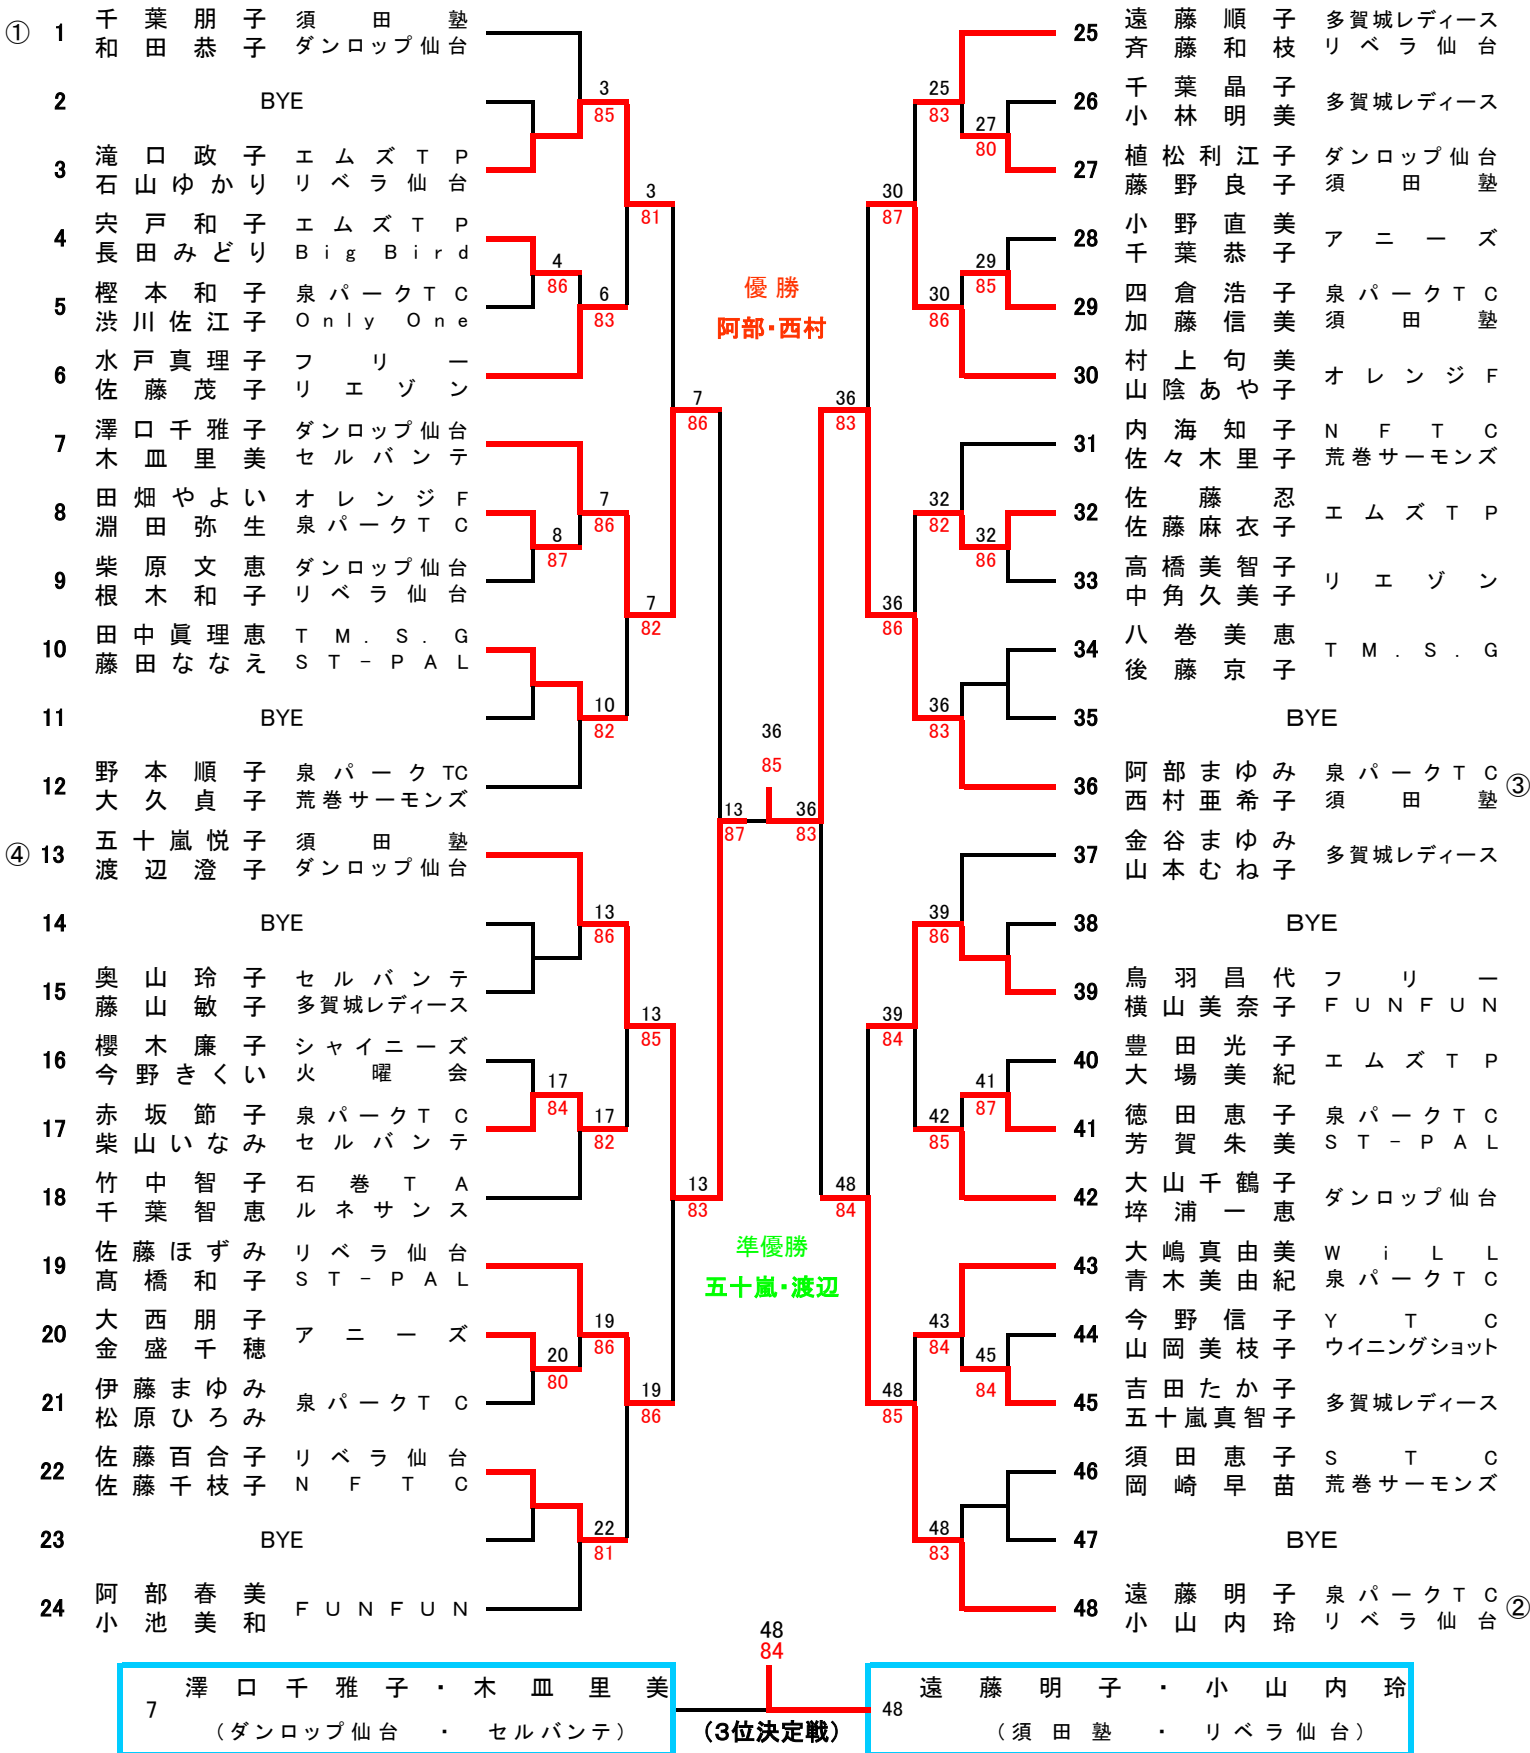

# 第28回宮城県レディーステニストーナメント大会結果

# Aクラス

**優勝** 阿部まゆみ・西村亜希子  
(泉パークTC・須田塾)

**準優勝** 五十嵐悦子・渡辺澄子  
(須田塾・ダンロップ仙台)

(Aクラスシード順位) 1 千葉・和田組 2 遠藤・小山内組 3~4 阿部・西村組 五十嵐・渡辺組

(平成26年10月7日現在の宮城県一般女子ダブルスポイントを参考)

\* 第2シード以降は一人のみポイント保持であるがポイント数順にシードに加えた