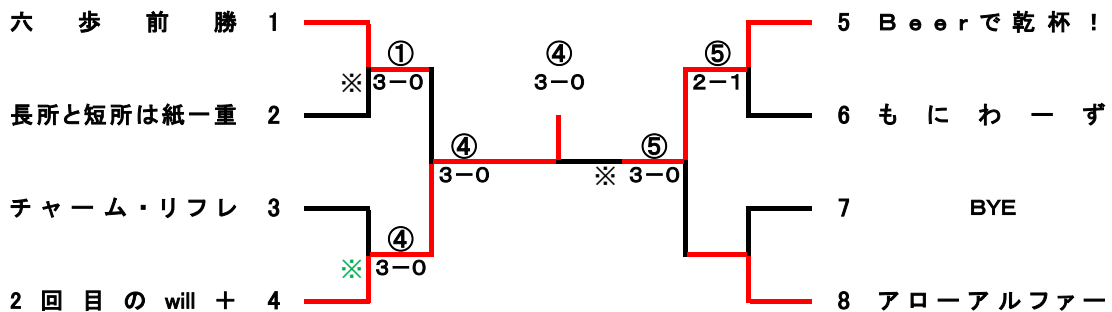

★長田みどり
藤野良子
堀川幸子

下井田佳枝
佐藤恵子
高橋理永子

＜4位トーナメント＞

優勝

2回目のwill+

★大嶋真由美
熊谷真弓
飯沼恵美子

濱木かすみ
青木美由紀
千田祐子

※メンバー変更のため
※2日目メンバー変更のため