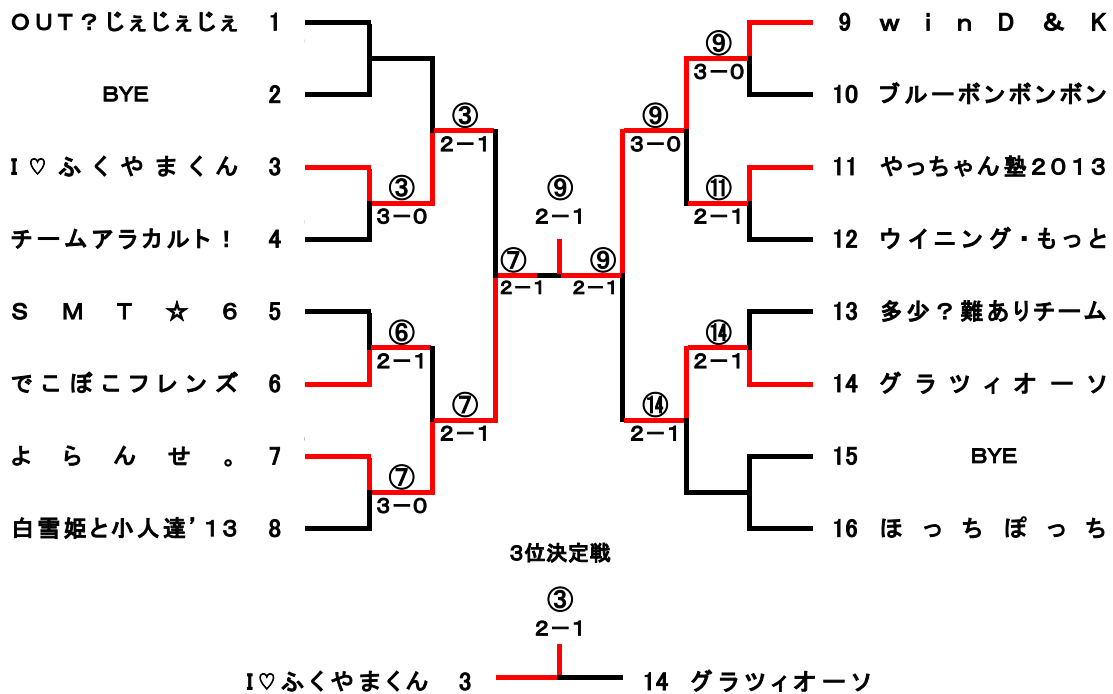

<2位トーナメント>

優勝

winD & K	★ 高橋美智子	菊地佳子
	浜野浩美	佐藤淑枝
	脇元千佳	榎本知子