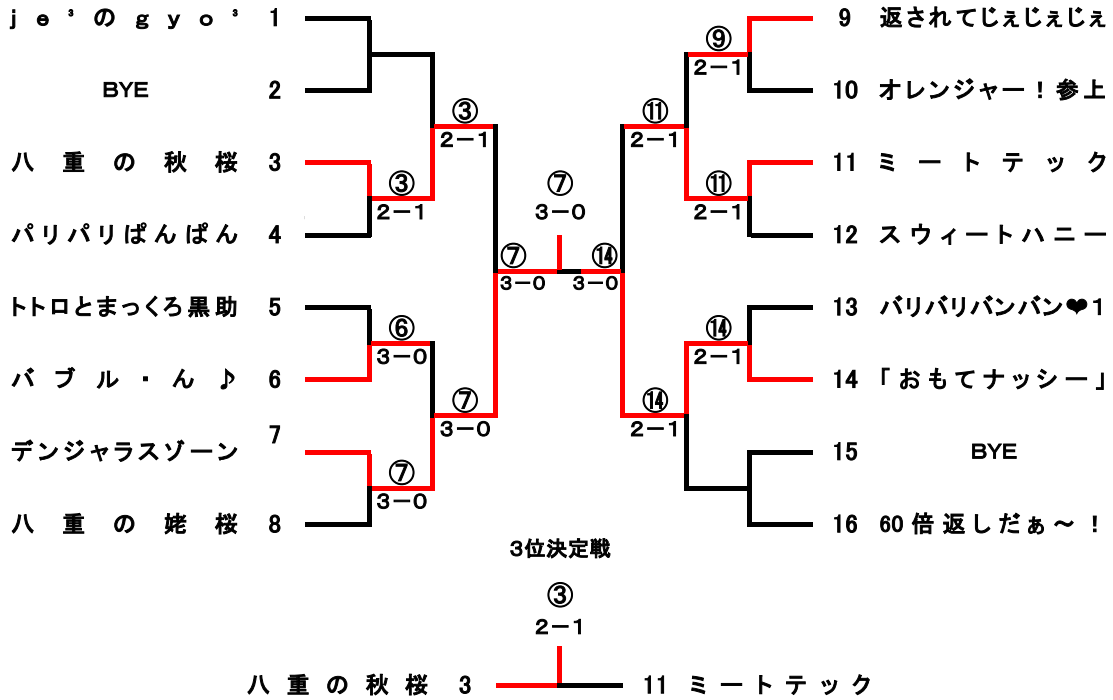

<1位トーナメント>

デンジャラスゾーン	★ 高橋いづみ	武田澄子
	今野奈美子	大友香織
	赤間裕美子	佐藤由美子