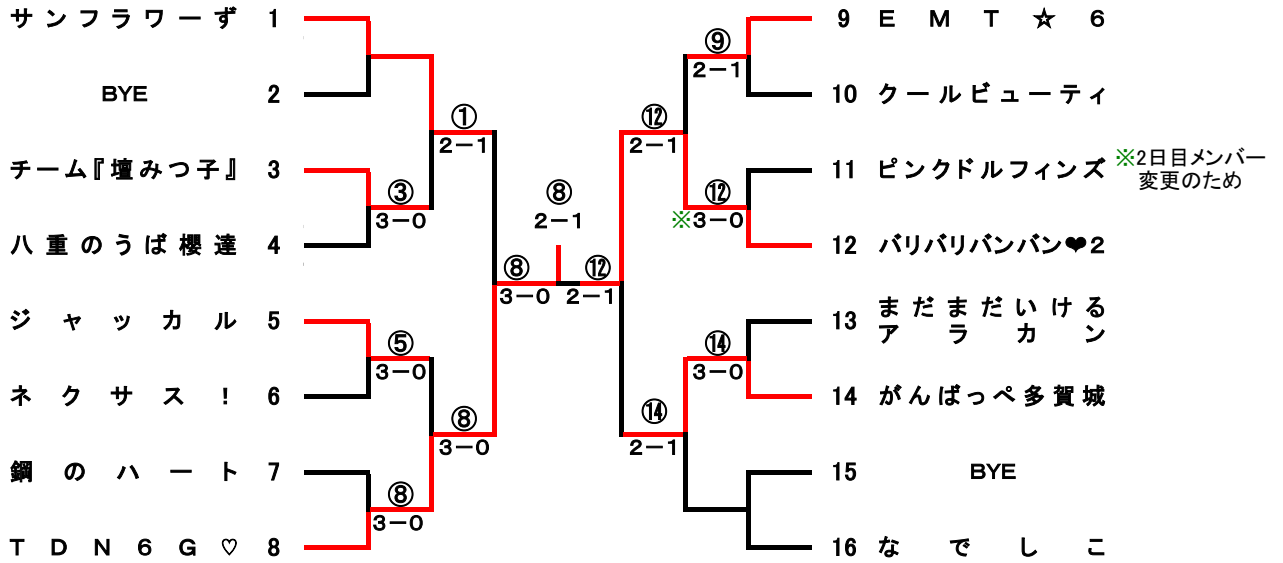

＜3位トーナメント＞

優勝

TDN6G♡

★長田みどり
藤野良子
堀川幸子

下井田佳枝
佐藤恵子
高橋理永子

＜4位トーナメント＞

優勝

2回目のwill+

★大嶋真由美
熊谷真弓
飯沼恵美子

濱木かすみ
青木美由紀
千田祐子