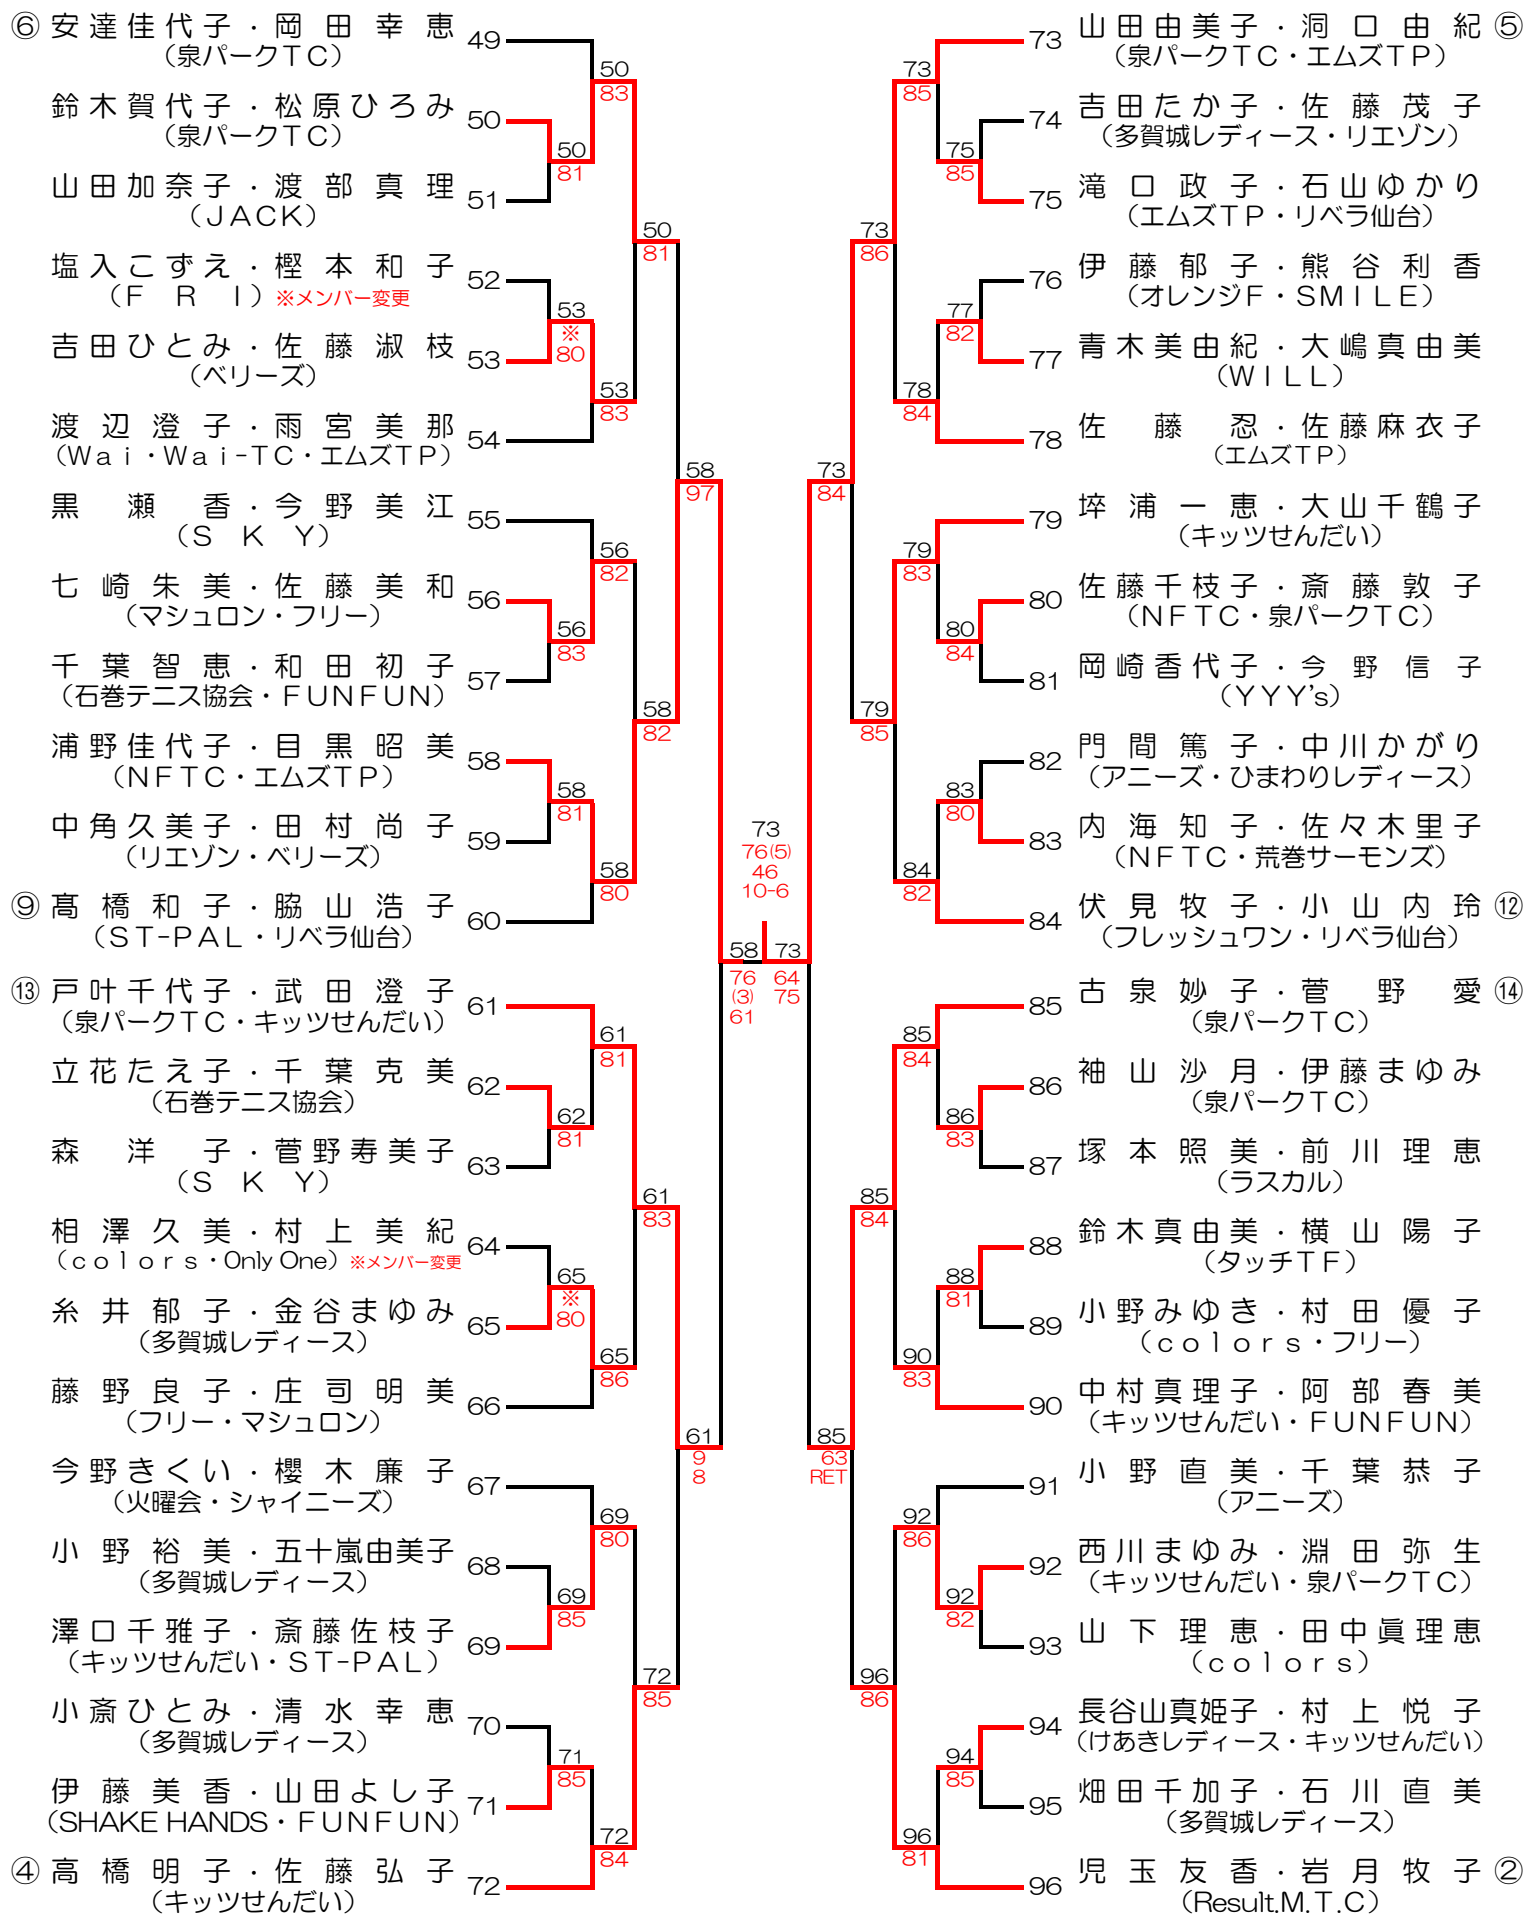

# ソニー生命カップ第34回全国レディーステニス大会 宮城県大会結果

シード順位

シード順位

## 《決勝戦》

|                              |       |                                 |
|------------------------------|-------|---------------------------------|
|                              | 1     |                                 |
|                              | 61・64 |                                 |
| 1 大友香織・櫻井志保<br>(ST-PAL・NFTC) |       | 山田由美子・洞口由紀 73<br>(泉パークTC・エムズTP) |

## 《3位決定戦》

|                               |       |                               |
|-------------------------------|-------|-------------------------------|
|                               | 37    |                               |
|                               | 62・75 |                               |
| 37 鈴木小巻・畠山知子<br>(NFTC・アクアマリン) |       | 浦野佳代子・目黒昭美 58<br>(NFTC・エムズTP) |

## 《シード順位》

- ① 大友・櫻井組
- ② 児玉・岩月組
- ③～④ 渡邊・兵藤組 高橋・佐藤組
- ⑤～⑧ 山田・洞口組 安達・岡田組 木村・木皿組 千葉・和田組
- ⑨～⑫ 高橋・脇山組 高橋・河田組 鈴木・畠山組 伏見・小山内組
- ⑬～⑯ 戸叶・武田組 古泉・菅野組 阿部・引地組 藤尾・佐藤組

(平成24年8月23日現在の宮城県一般女子ダブルスポイントを参考)