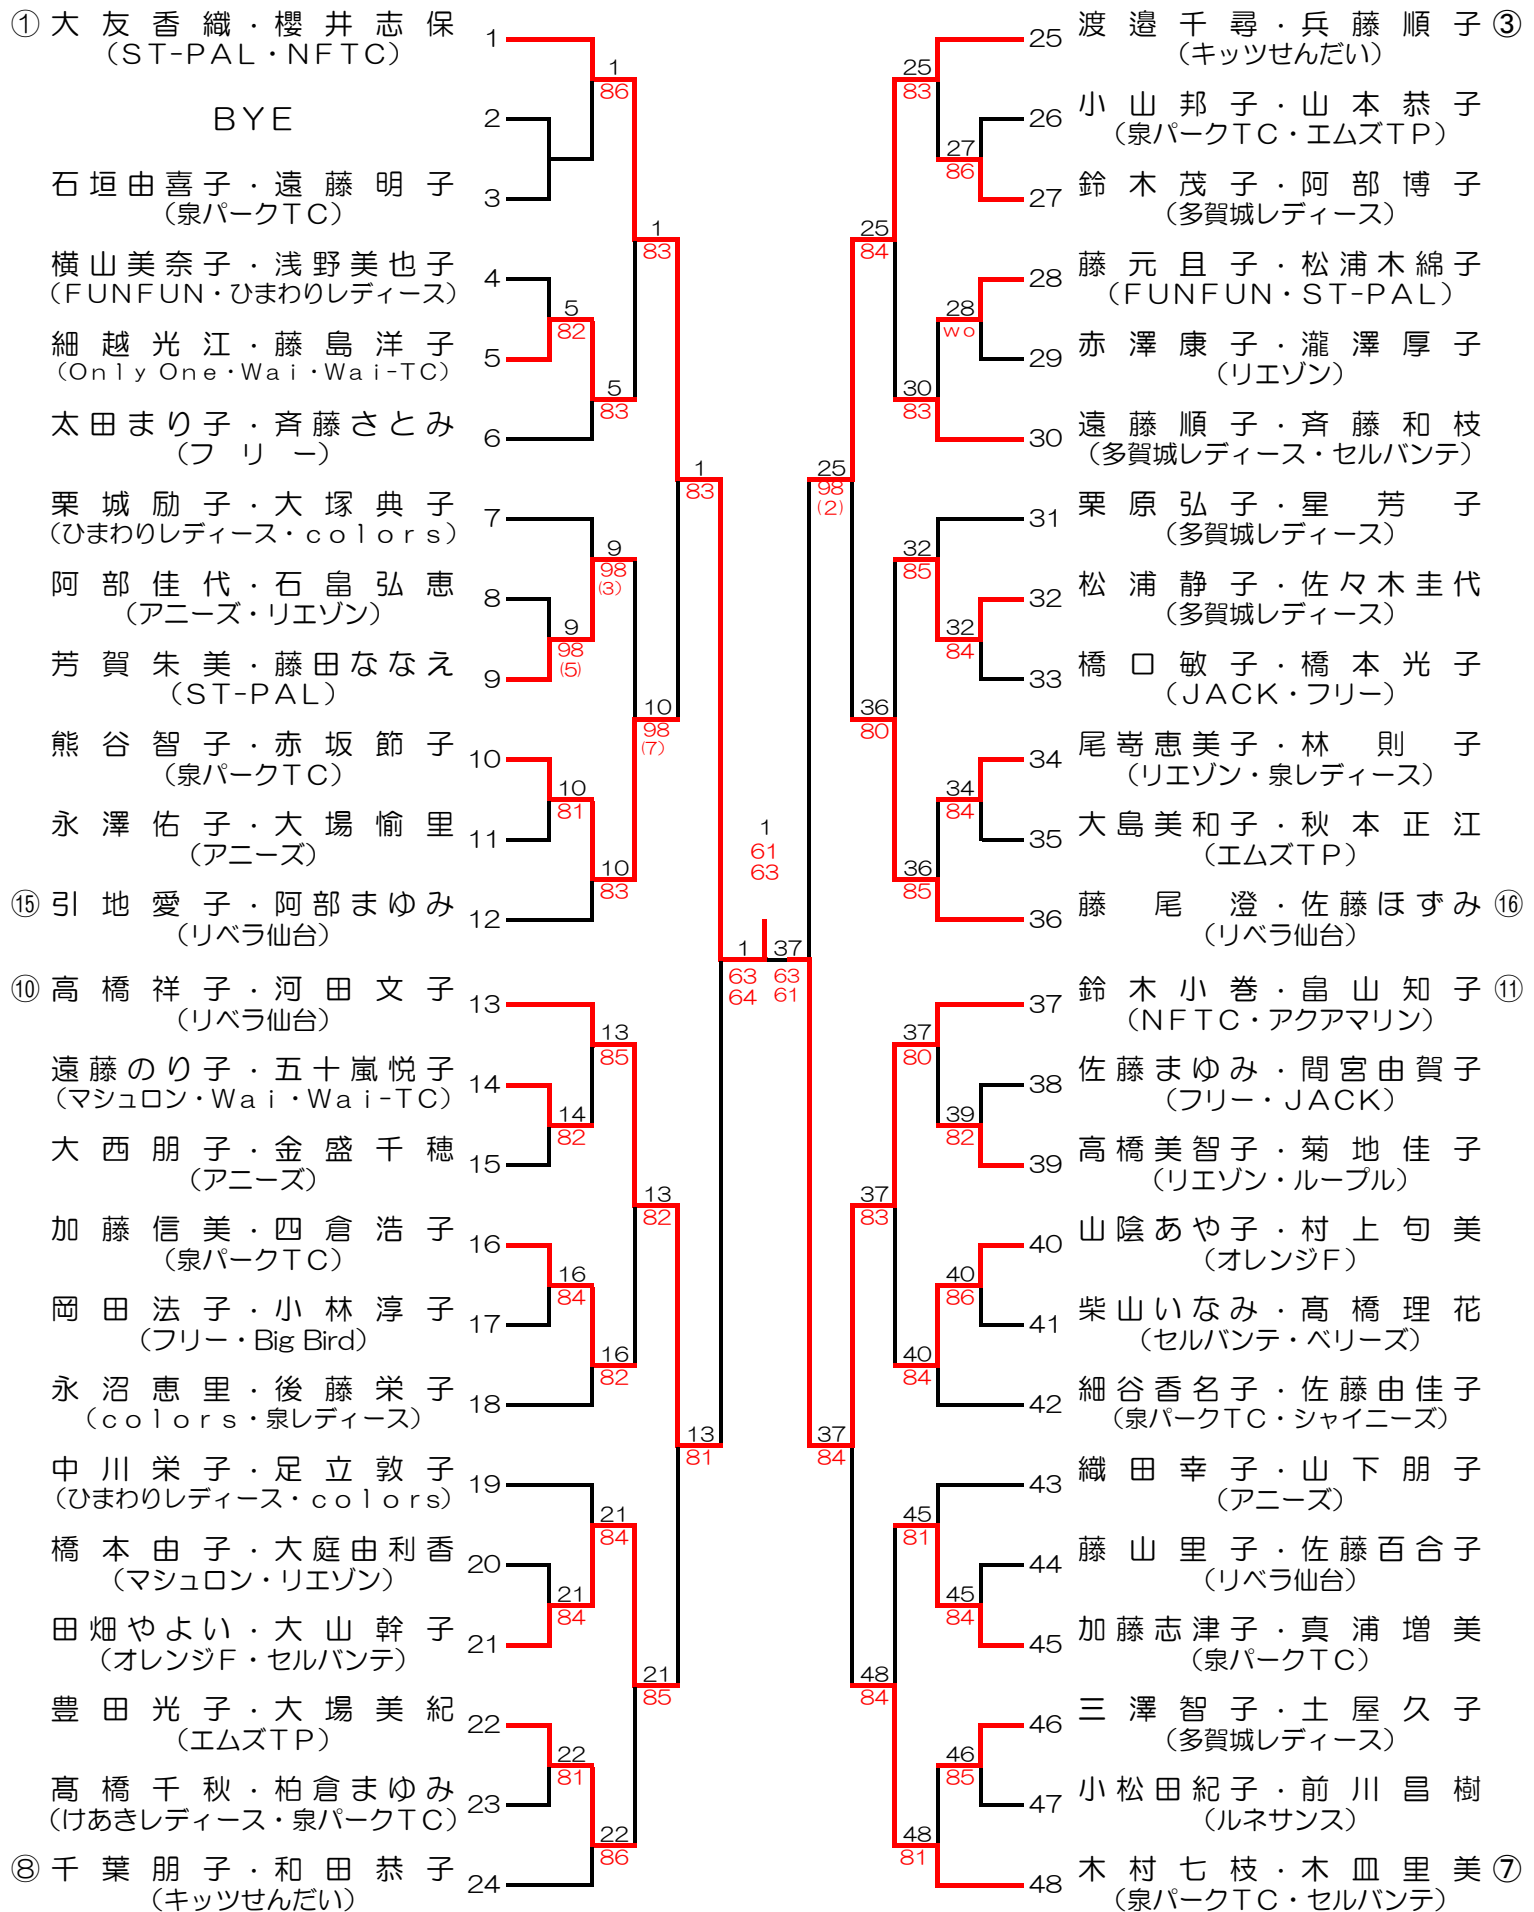

# ソニー生命カップ第34回全国レディーステニス大会 宮城県大会結果

シード順位

シード順位

## 《決勝戦》

|                              |       |                                 |
|------------------------------|-------|---------------------------------|
|                              | 1     |                                 |
|                              | 61・64 |                                 |
| 1 大友香織・櫻井志保<br>(ST-PAL・NFTC) |       | 山田由美子・洞口由紀 73<br>(泉パークTC・エムズTP) |

## 《3位決定戦》

|                               |       |                               |
|-------------------------------|-------|-------------------------------|
|                               | 37    |                               |
|                               | 62・75 |                               |
| 37 鈴木小巻・畠山知子<br>(NFTC・アクアマリン) |       | 浦野佳代子・目黒昭美 58<br>(NFTC・エムズTP) |

## 《シード順位》

- ① 大友・櫻井組
- ② 児玉・岩月組
- ③～④ 渡邊・兵藤組 高橋・佐藤組
- ⑤～⑧ 山田・洞口組 安達・岡田組 木村・木皿組 千葉・和田組
- ⑨～⑫ 高橋・脇山組 高橋・河田組 鈴木・畠山組 伏見・小山内組
- ⑬～⑯ 戸叶・武田組 古泉・菅野組 阿部・引地組 藤尾・佐藤組

(平成24年8月23日現在の宮城県一般女子ダブルスポイントを参考)