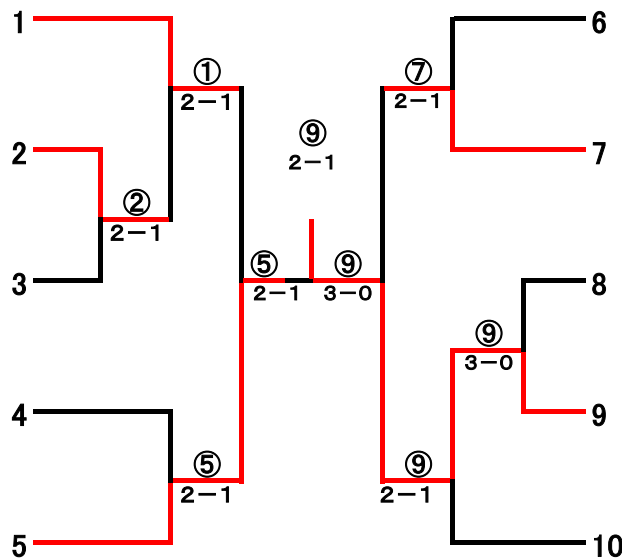

<3位トーナメント>

第1位 9 でこぼこフレンズ ★木坂裕子・梅沢美智・阿部喜多子・飯野陽子・川原悦子・滑澤佳苗

第2位 5 マカロン♥パート2 ★大久貞子・遠藤利江子・福永純子・大友かずえ・色摩啓子・佐々木やえ子

ANS47.5

★大場愉里・山下朋子・畑中良子・小野直美・永澤佑子・千葉恭子

ミリオンパワー

★渡部静江・糸井郁子・中川和子・郷右近勝子・木村むつ子・添田恵子

サンフラワー

★菊地一江・櫻木廉子・浅野美也子・只野靖子・今野きくい・大浦佳子

ちゃらんぼらん

★山本むね子・大槻律子・山根綾子・鈴木弘子・小林明美・奥山玲子

マカロン♥パート2

★大久貞子・遠藤利江子・福永純子・大友かずえ・色摩啓子・佐々木やえ子

へびローテーション

★蛸島由喜・高野みちえ・最上恭子・松田智子・岸 恵子・中山さつき

梅ちゃん'S

★佐藤智恵子・石森佐知子・石井弘子・我妻和子・佐藤田鶴子・太田まり子

けっぱれパーク魂!!

★森田邦江・川島民子・城田陽子・大谷昌子・西村則子・中野美登利

でこぼこフレンズ

★木坂裕子・梅沢美智・阿部喜多子・飯野陽子・川原悦子・滑澤佳苗

乙女組☆48

★高橋美智子・佐藤紀子・岡田法子・佐藤 忍・小林淳子・佐藤麻衣子

第3位 1 ANS47.5 ★大場愉里・山下朋子・畑中良子・小野直美・永澤佑子・千葉恭子

第3位 7 梅ちゃん'S ★佐藤智恵子・石井弘子・我妻和子・石森佐知子・佐藤田鶴子・太田まり子

<4位トーナメント>

第1位 9 シャベクリテニス ★今田和枝・村上美紀・榎本和子・片平伸子・中角久美子・渋川佐江子

第2位 5 kin会どうでしょう ★中嶋昭恵・森 京子・一ノ瀬アイ子・村上和子・尾崎恵美子・佐藤由佳子

まいぺえ〜す

★北島玲子・田原 都・冨塚恵美・上野とよ子・二戸由紀子・中村真理子

bye

やっちゃん熟女Ⅲ

★片岡聖子・小川明美・三澤智子・佐々木圭代・松浦静子・若林多恵子

なんでやねん! 中尾♡

★中尾和美・菅原ふく子・小幡あつ子・神山純子・川村千津・古沢由季